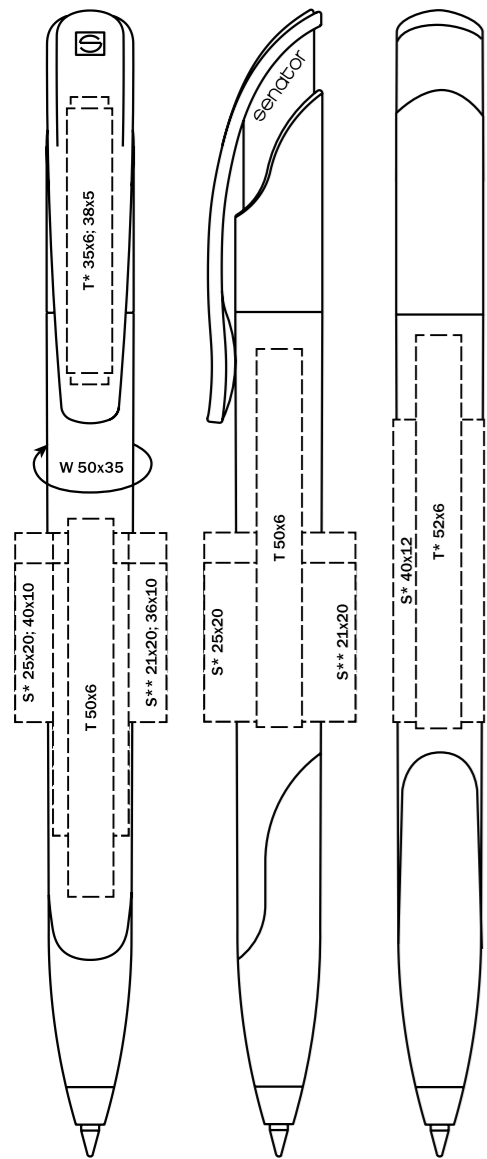

2417 CHALLENGER SOFT

Виды нанесения

Материал

Корпус: пластик, блестящий непрозрачный, цветная мягкая зона грифа
Клип: пластик, блестящий непрозрачный

Характеристики

Вид: шариковая ручка
Стержень: качественный суперобъемный стержень G2
Цвет пасты: синий или черный

Цвета

Услуги

S* - только в 1 цвет
S** - в 2 и более цветов, без точного совмещения
T - до 4 цветов, совмещение возможно
T* - только в 1-2 цвета без точного совмещения
W - только в Германии