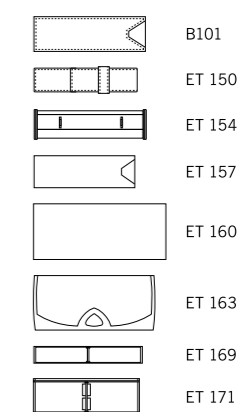

Подходящие футляры