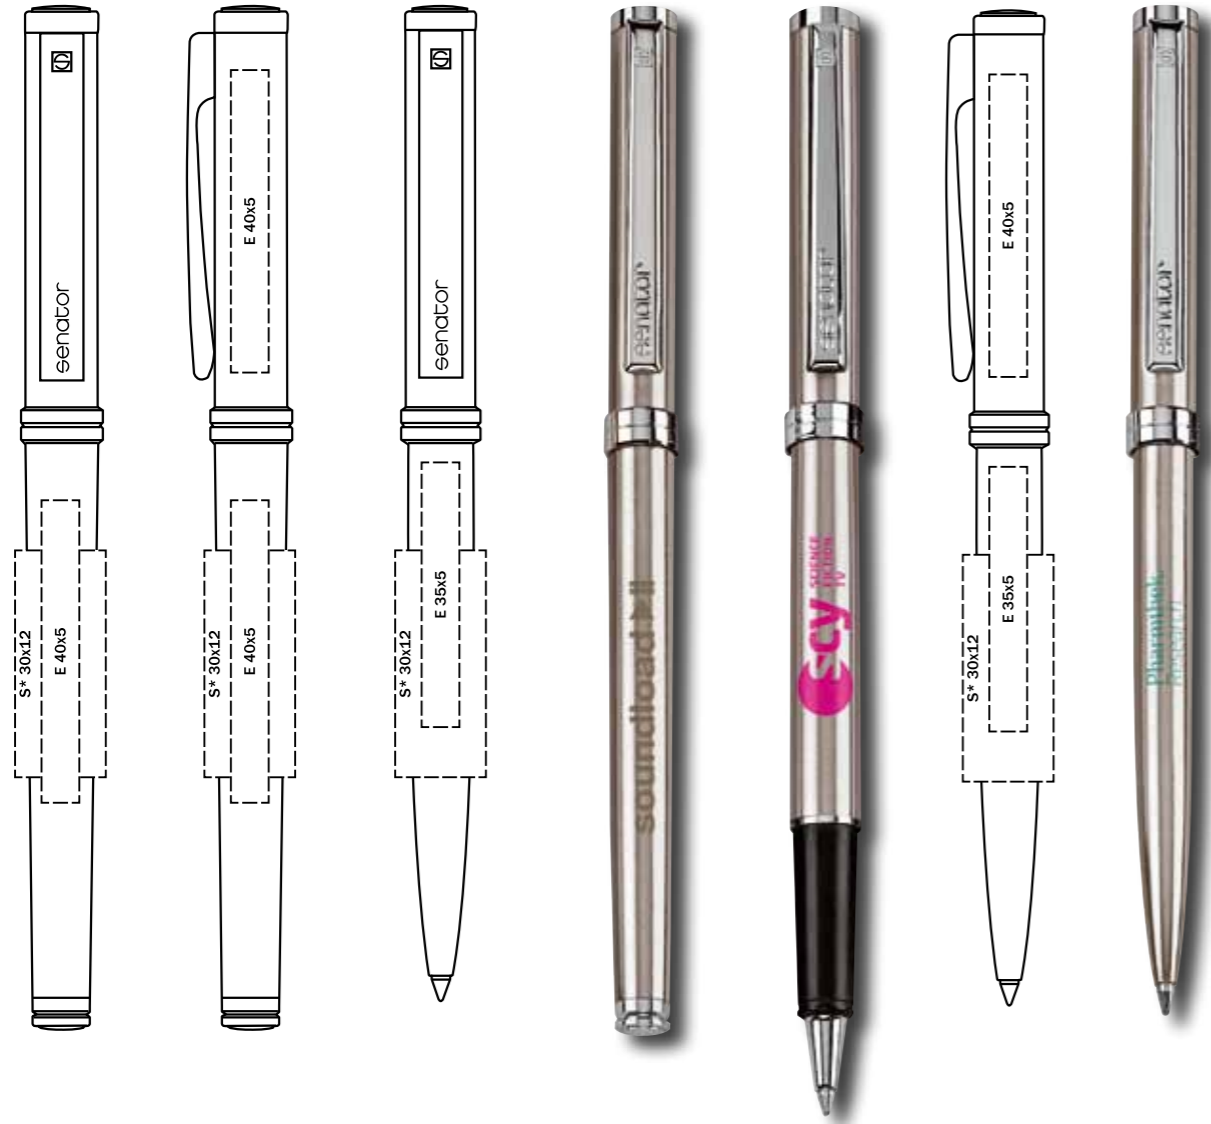

1039 DELGADO STEEL

2242

Виды нанесения

Материал

Корпус: металл, благородная сталь
Детали: металл, блестящий хромированный

Характеристики

Вид: роллер
Стержень: надежный пластиковый стержень для роллеров
Цвет пасты: синий

Характеристики

Вид: шариковая ручка
Стержень: качественный металлический суперобъемный стержень, G2
Цвет пасты: синий

Услуги

S* - только на арт. 1031, 2241 в 1 цвет
S* - на арт. 1039, 2242 в 1 цвет по согласованию, с ограничениями
I - только на арт. 1039, 2242 в Германии
Другие виды и размеры нанесений по запросу