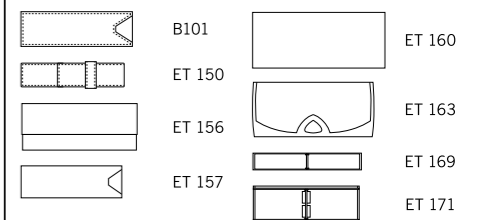

Подходящие наборы

6193 VISIR SET

Перьевая и шариковая ручка с поворотным механизмом в футляре

6194 VISIR SET

Роллер и шариковая ручка с поворотным механизмом в футляре

Подходящие футляры

0075 IMAGE CHROME

1036