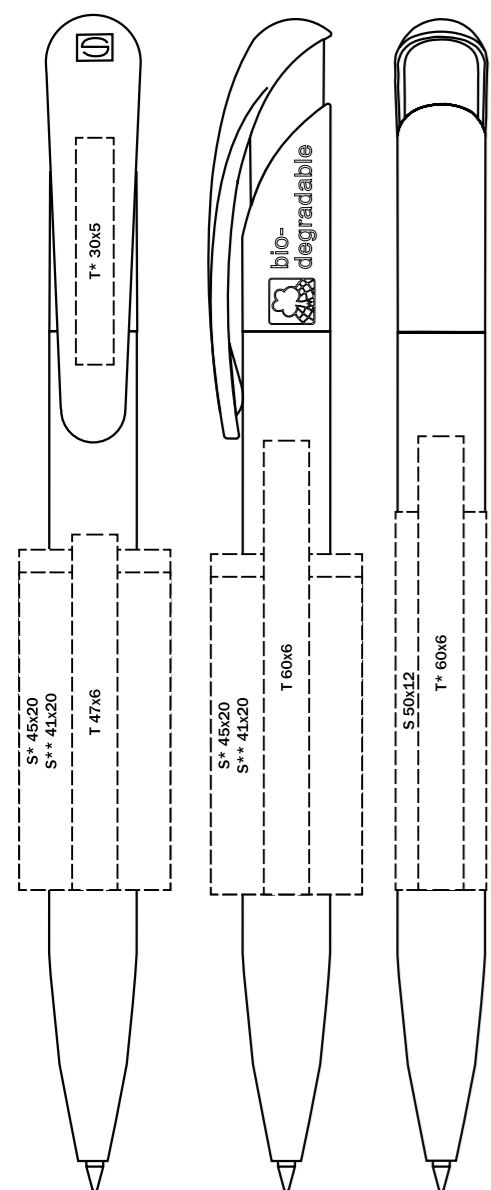

Особенности