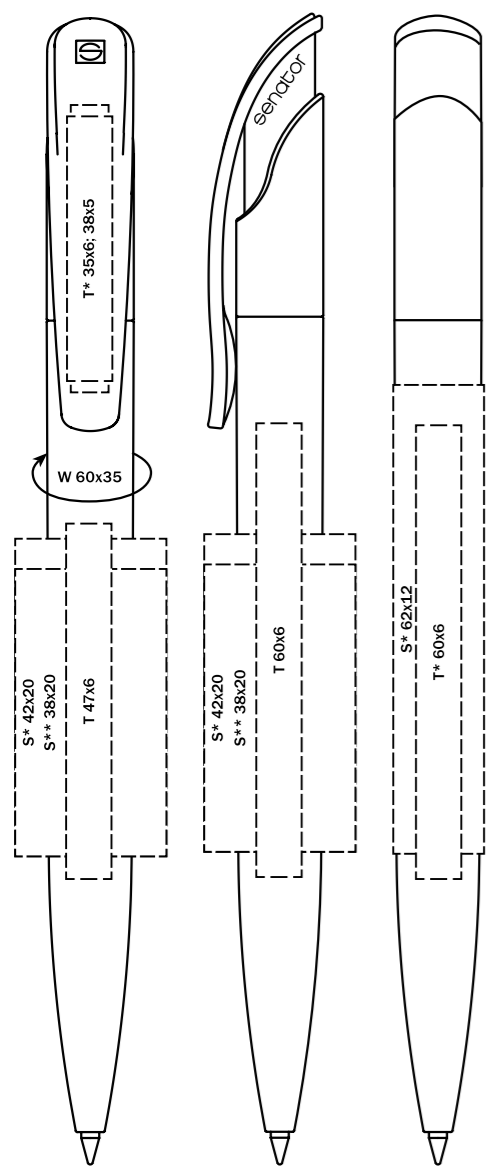

2416 CHALLENGER BASIC

Виды нанесения

Услуги

Материал

Корпус/Клип: пластик, блестящий непрозрачный

Характеристики

Вид: шариковая ручка
Стержень: качественный суперобъемный стержень G2
Цвет пасты: синий или черный

Цвета

S* - только в 1 цвет
S** - в 2 и более цветов, без точного совмещения
T - до 4 цветов, совмещение возможно
T* - только в 1-2 цвета без точного совмещения
W - только в Германии