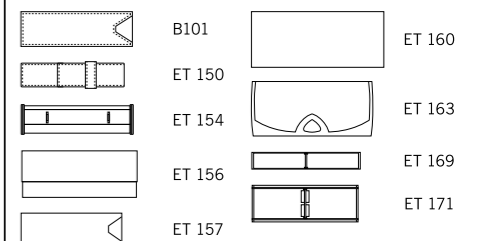

Подходящие футляры