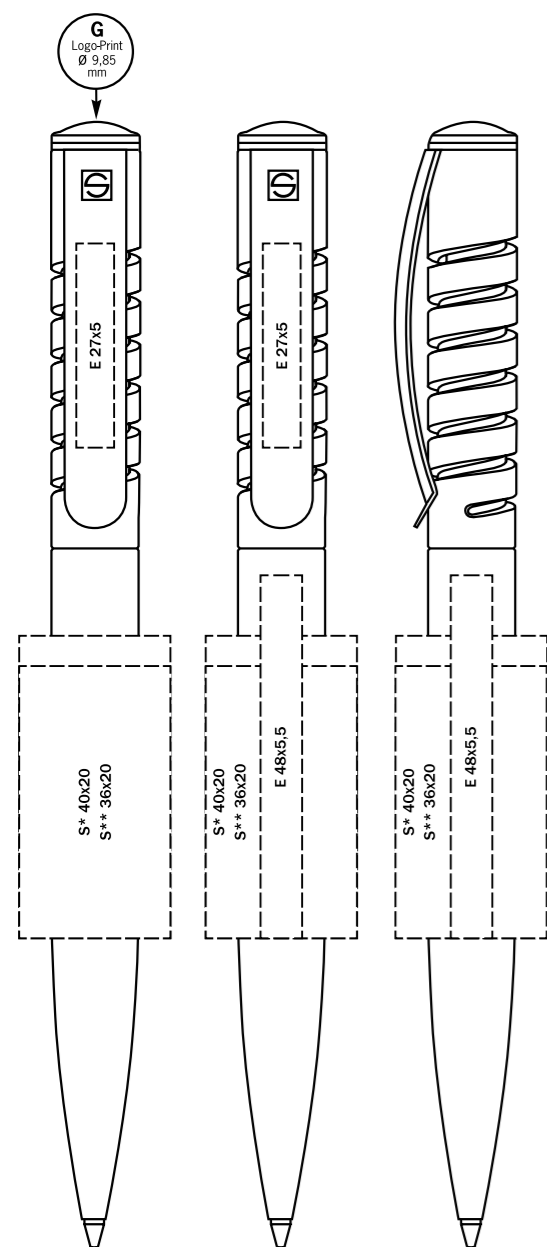

2410 NEW SPRING METAL CLEAR

Виды нанесения

Материал

Корпус/Верхняя часть: пластик, блестящий прозрачный
Клип: металл, блестящий
Внутренняя вставка: пластик, металлизированный

Характеристики

Вид: шариковая ручка
Стержень: качественный суперобъемный стержень G2
Цвет пасты: синий или черный

Цвета

Услуги

S* - только в 1 цвет
S** - в 2 и более цветов, без точного совмещения
E - на корпусе ручки только на арт. 2561
G - только в Германии