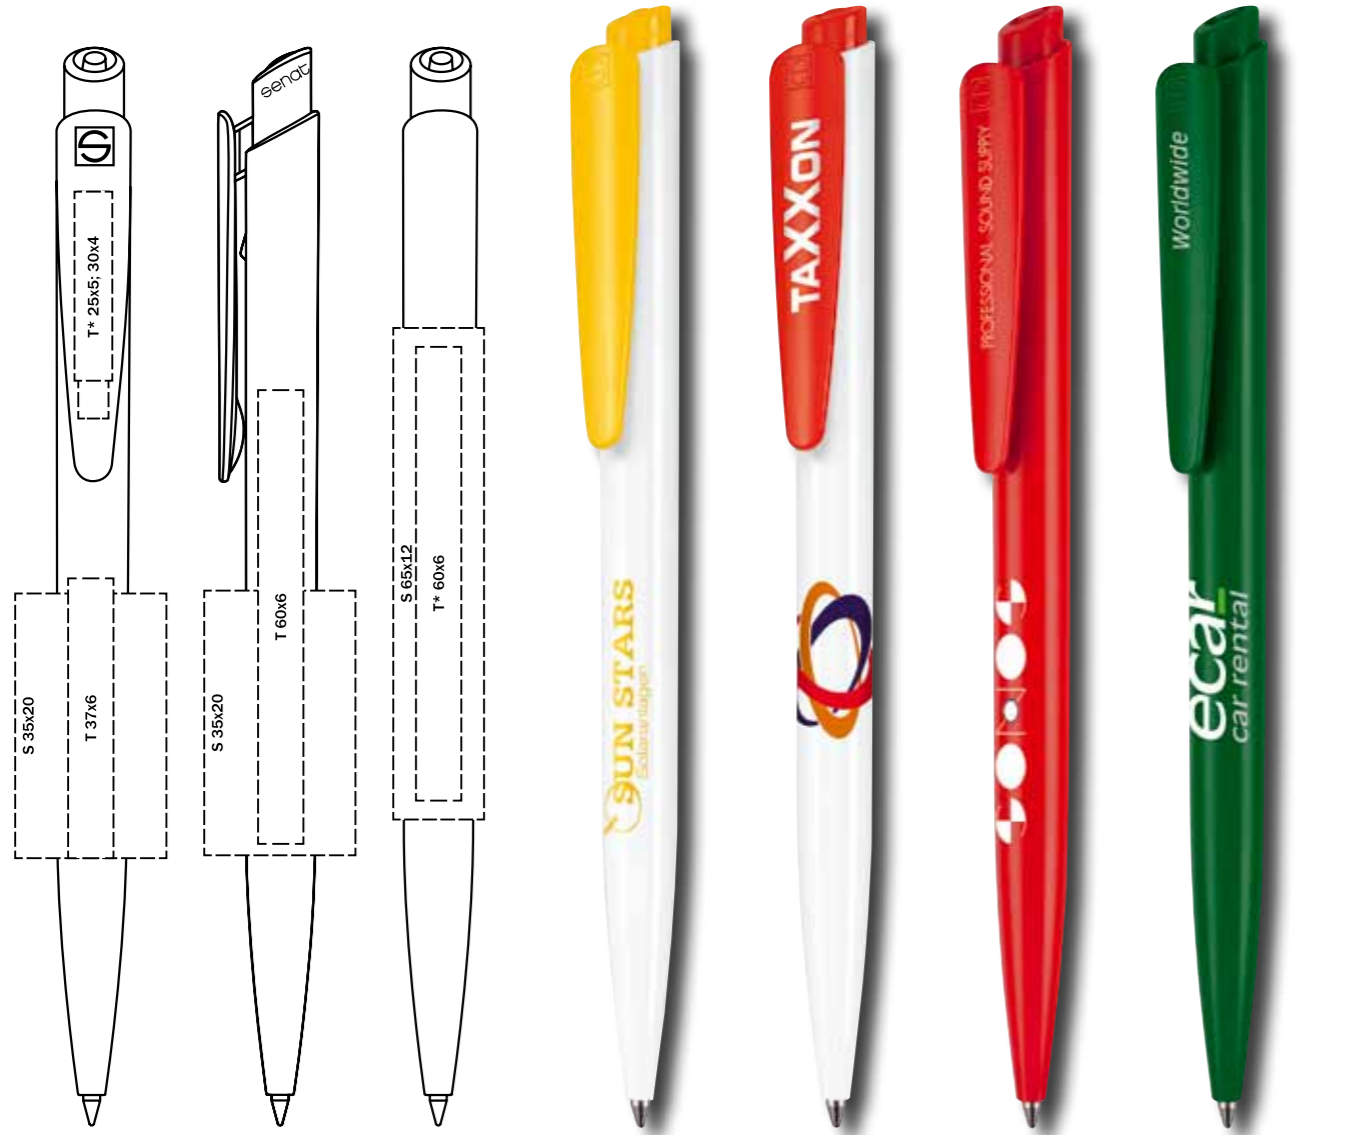

PEN COLLECTION

NEWS

IMAGE WHITE LINE

Визуальное наслаждение:
гляцевая белая лакированная поверхность придает изысканному дизайну новую пуристическую ноту, которая делает ваше рекламное сообщение еще более выразительным.

CENTRIX® COLOUR MIX- METAL

Благородная новая версия:
металлический клип сделает ваше рекламное сообщение приманкой для глаз.

SIGNER LINER®

Выразительность и высокое качество: ручка SIGNER LINER очаровывает своим простым дизайном и уникальным сочетанием материалов - металла и пластика. Это открывает новые возможности для индивидуализации.

NAUTIC TOUCH PAD PEN

В два счета шариковая ручка превращается в совершенное приспособление для ввода данных на устройствах с сенсорным экраном и становится идеальным спутником на работе и дома.

2600 DART BASIC