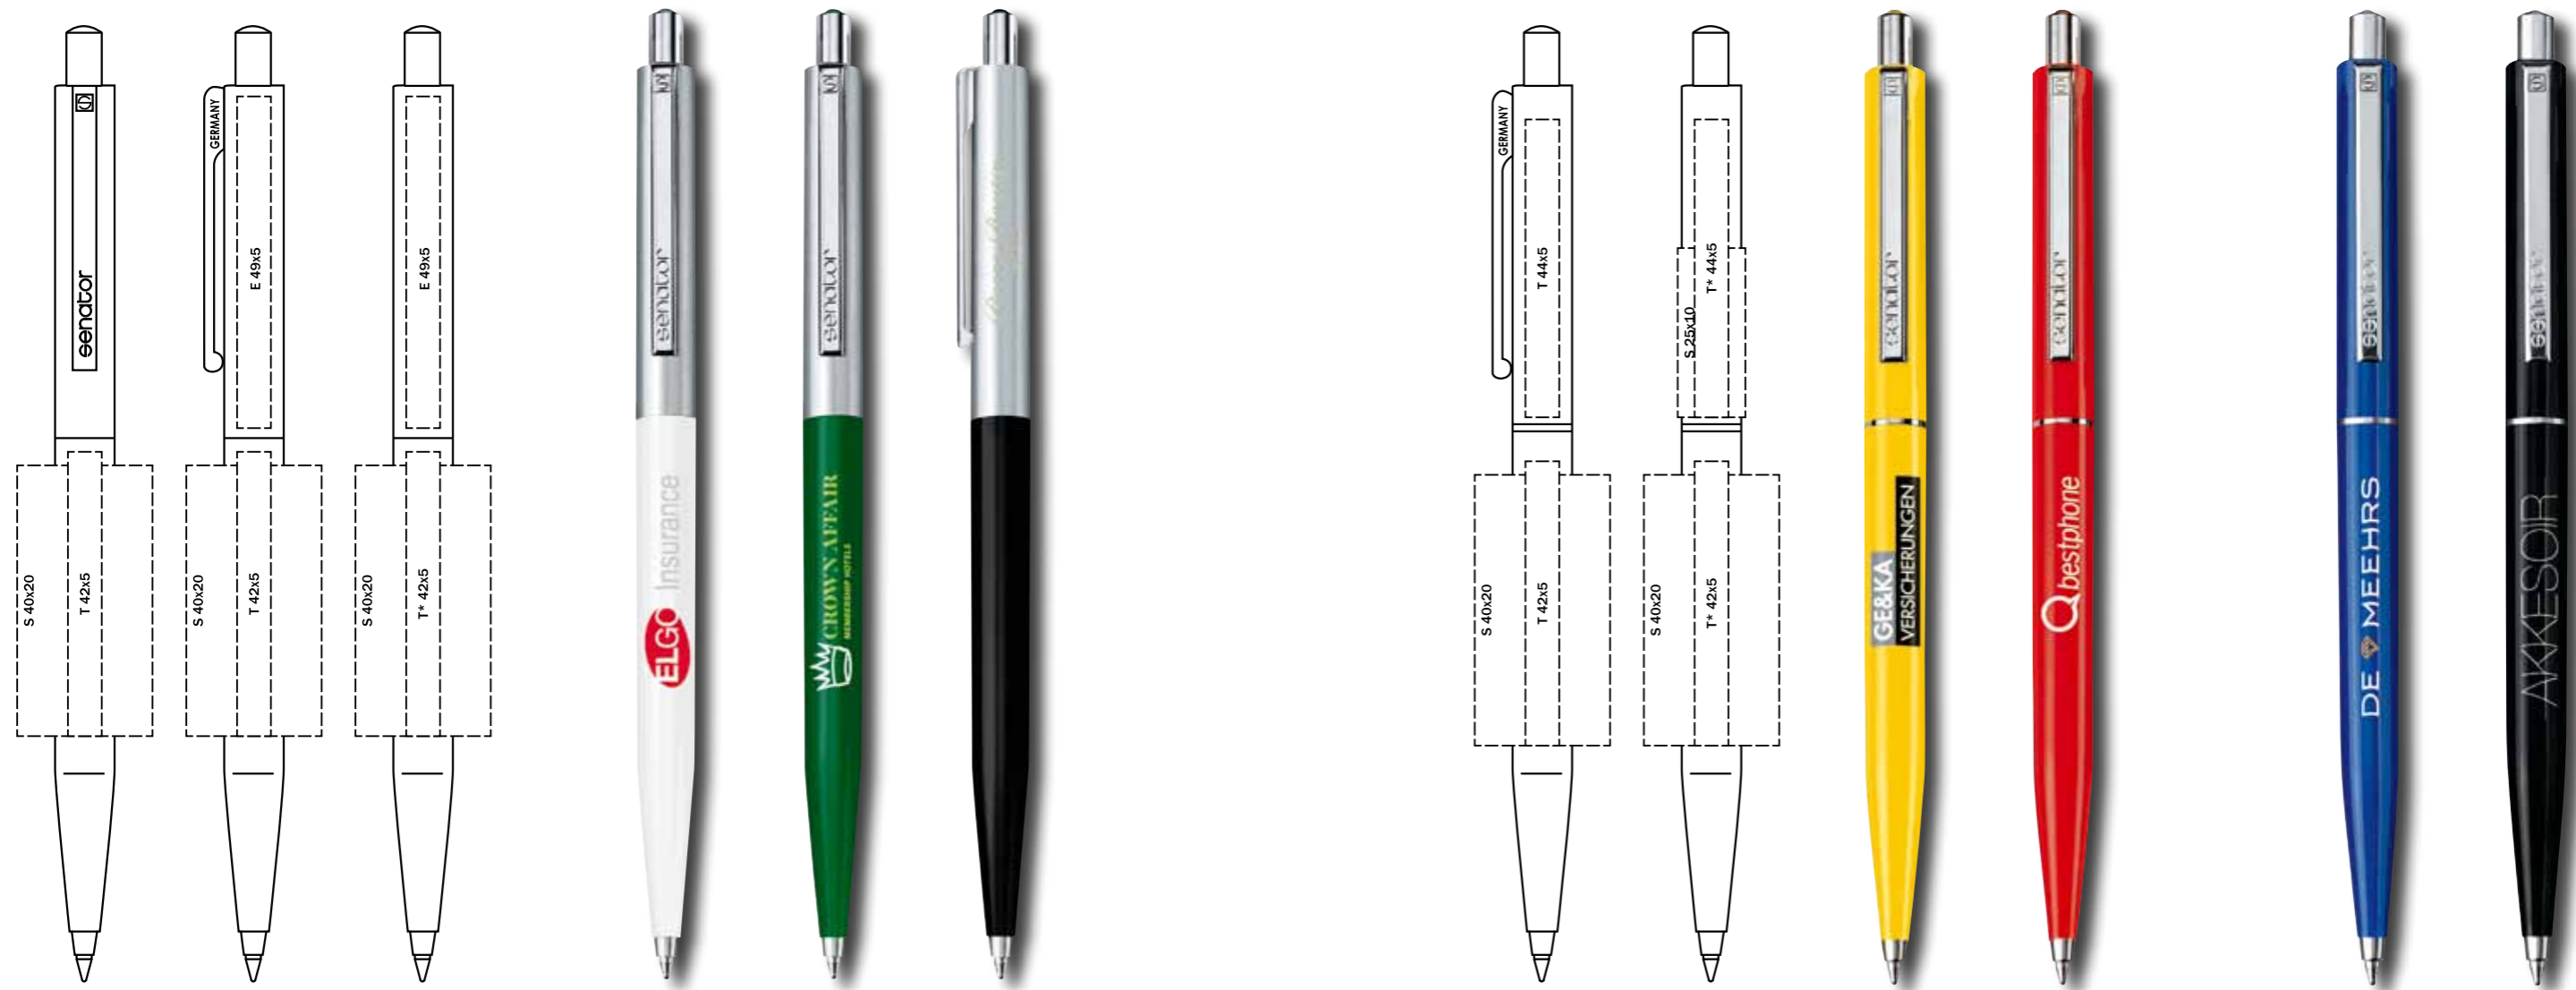

2866 POINT METAL

Виды нанесения

Материал

Корпус: пластик, блестящий непрозрачный
Верхняя часть: металл, высококортная сталь
Детали: металл, блестящий, цветной; пластиковый декор на кнопке

Характеристики

Вид: шариковая ручка
Стержень: качественный металлический суперобъемный стержень G2
Цвет пасты: синий

Цвета

Услуги

S - до 6 цветов, совмещение возможно
T - до 4 цветов, совмещение возможно
T* - только в 1-2 цвета без точного совмещения
E - только на арт. 2866
W - только в Германии
I - только в Германии

2362 POINT BASIC

Материал

Корпус: пластик, блестящий непрозрачный
Детали: металл, блестящий, цветной; пластиковый декор на кнопке

Характеристики

Вид: шариковая ручка
Стержень: качественный стержень X20
Цвет пасты: синий или черный

Цвета

2364 POINT CLASSIC

Корпус: пластик, блестящий непрозрачный
Детали: позолоченный металл, блестящий, цветной; пластиковый декор на кнопке

Вид: шариковая ручка
Стержень: качественный стержень X20
Цвет пасты: синий или черный

2590 POINT PLUS

Характеристики

Вид: шариковая ручка
Стержень: качественный металлический суперобъемный стержень G2
Цвет пасты: синий или черный

Цвета