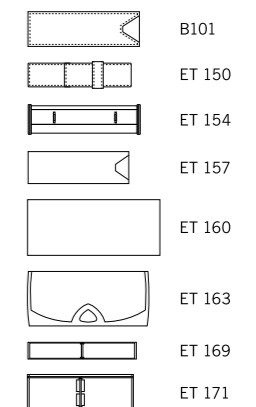

Подходящие футляры