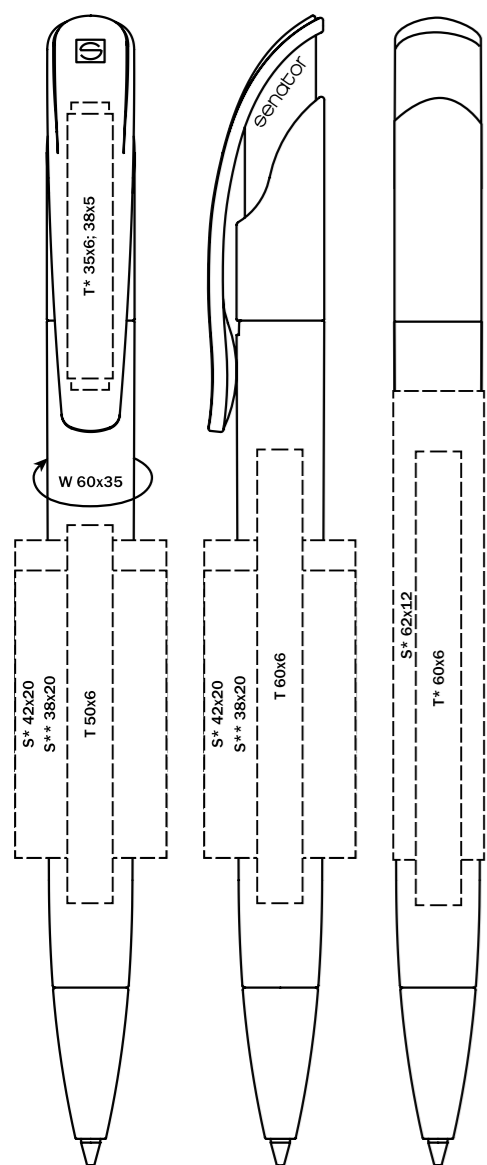

Корпус/Нажимной клип: пластик, блестящий прозрачный
Наконечник: металл, блестящий

Характеристики

Вид: шариковая ручка
Стержень: качественный суперобъемный стержень G2
Цвет пасты: синий или черный

Цвета

S - до 6 цветов, совмещение возможно
 S* - только в 1 цвет
 S** - в 2 и более цветов, без точного совмещения
 T - до 4 цветов, совмещение возможно
 T* - только в 1-2 цвета без точного совмещения