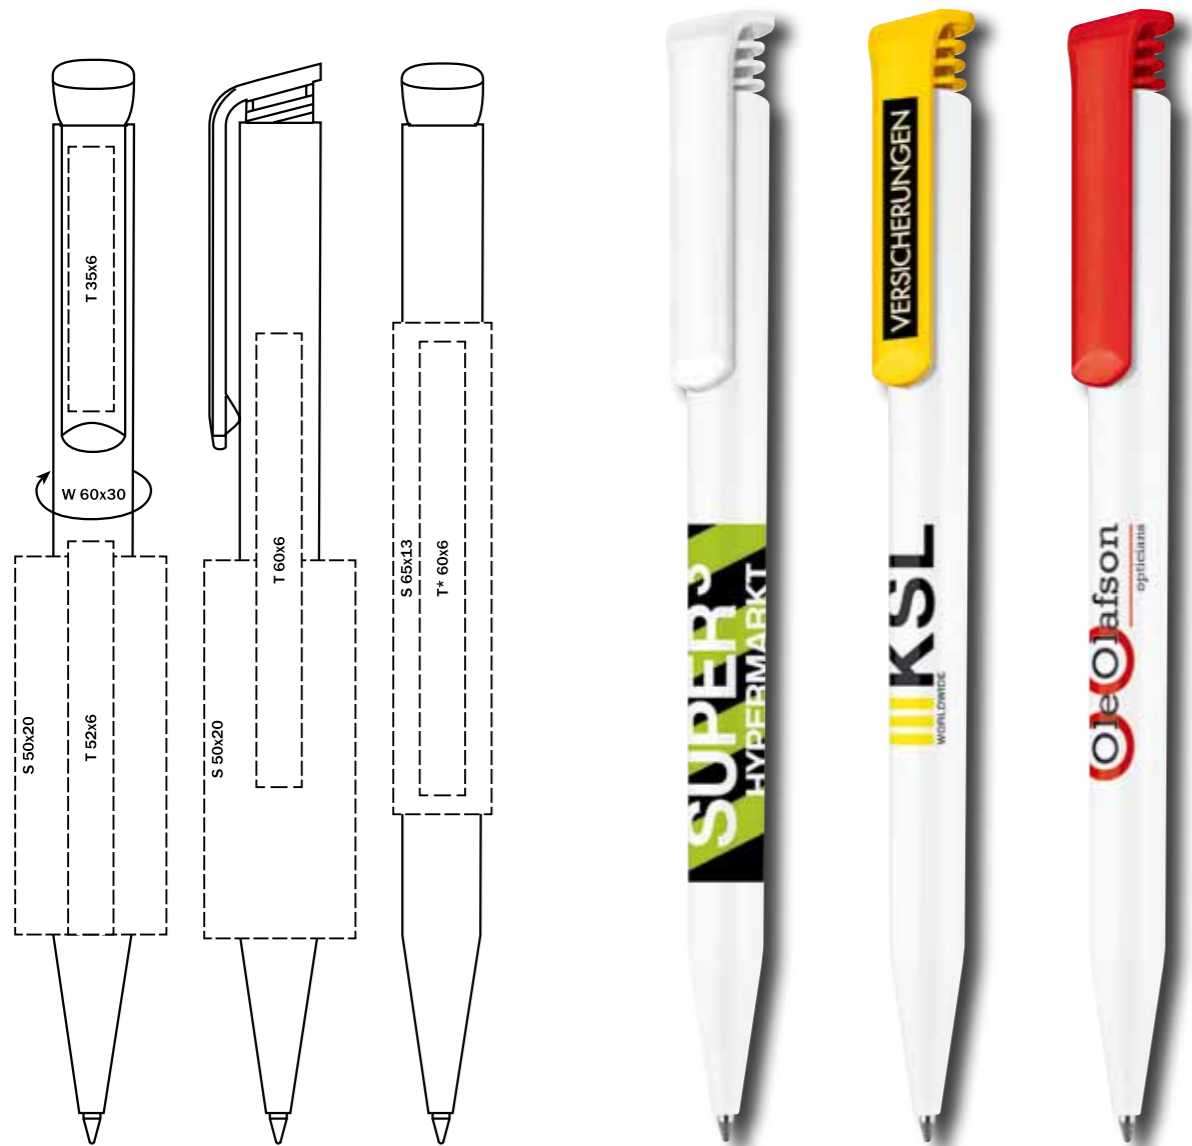

2883 SUPER-HIT BASIC

Виды нанесения

Материал

Корпус: пластик, блестящий непрозрачный
Клип: пластик, блестящий непрозрачный

Характеристики

Вид: шариковая ручка
Стержень: качественный стержень X20
Цвет пасты: синий или черный

Цвета

Услуги

S - до 6 цветов, совмещение возможно
T - до 4 цветов, совмещение возможно
T* - только в 1-2 цвета без точного совмещения
W - только в Германии