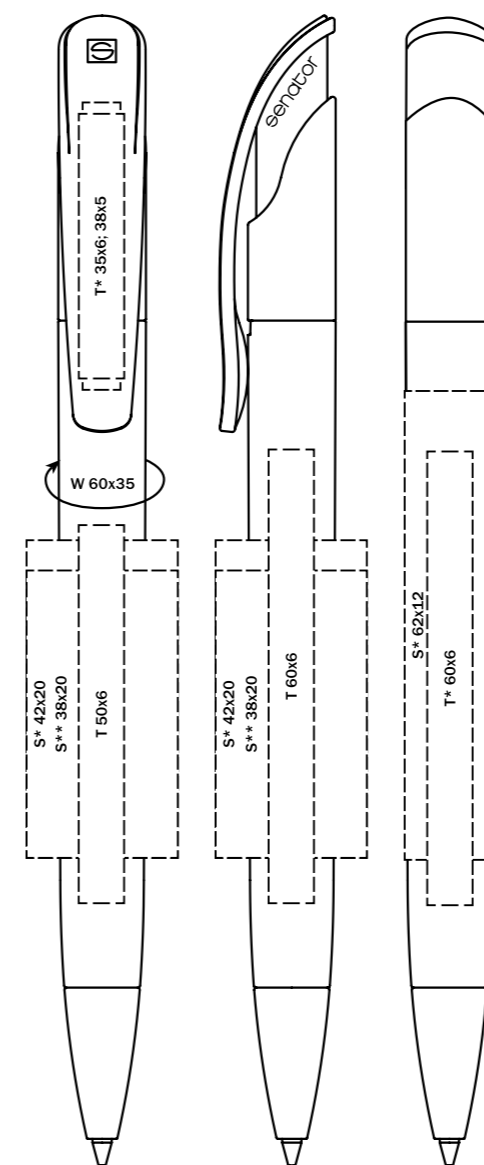

2925 CHALLENGER XL CLEAR

Виды нанесения

Услуги

Материал

Корпус/Нажимной клип: пластик, блестящий прозрачный
Наконечник: металл, блестящий

Характеристики

Вид: шариковая ручка
Стержень: качественный суперобъемный стержень G2
Цвет пасты: синий или черный

Цвета

S - до 6 цветов, совмещение возможно
S* - только в 1 цвет
S** - в 2 и более цветов, без точного совмещения
T - до 4 цветов, совмещение возможно
T* - только в 1-2 цвета без точного совмещения