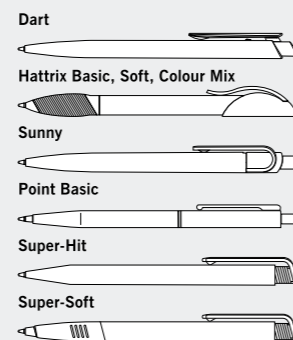

1907

Гелевый стержень формат G2, ширина штриха 0,5 мм

Вы хотели бы стержень нестандартной комплектации? Мы охотно поможем вам.

Стандартный для

Стандартный для