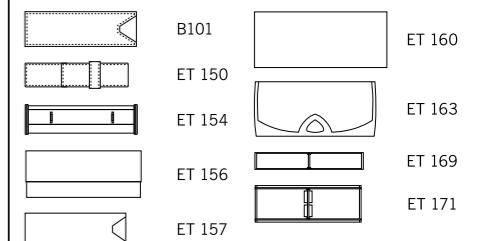

Подходящие наборы

6100 CLASSIC STEEL SET

Роллер и шариковая ручка в картонном футляре

6101 CLASSIC SET

Роллер и шариковая ручка в картонном футляре

Подходящие футляры

1039 DELGADO STEEL

2242