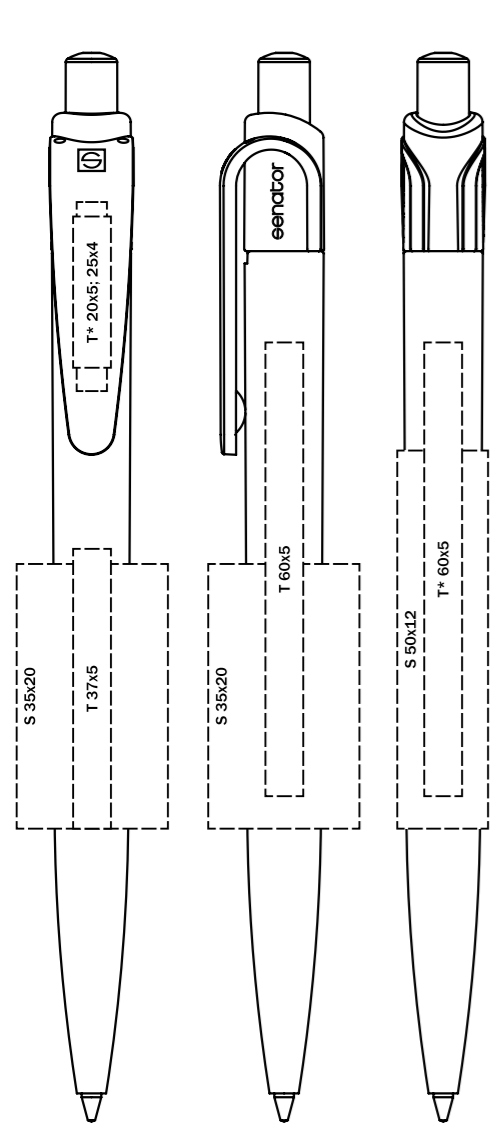

2725 SUNNY BASIC

2726 SUNNY CLEAR

Рекомендации

ET 157

Виды нанесения

Материал

Корпус: пластик, блестящий непрозрачный
Клип: пластик, блестящий прозрачный

Характеристики

Вид: шариковая ручка
Стержень: качественный стержень X20
Цвет пасты: синий или черный

Цвета

Материал

Корпус: пластик, блестящий прозрачный
Клип: пластик, блестящий прозрачный

Характеристики

Вид: шариковая ручка
Стержень: качественный стержень X20
Цвет пасты: синий или черный

Цвета

Подходящие футляры

Услуги

2725 только

S - до 6 цветов, совмещение возможно
T - до 4 цветов, совмещение возможно
T* - только в 1-2 цвета без точного совмещения