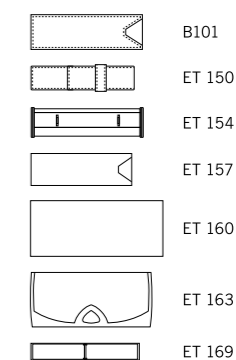

Подходящие футляры