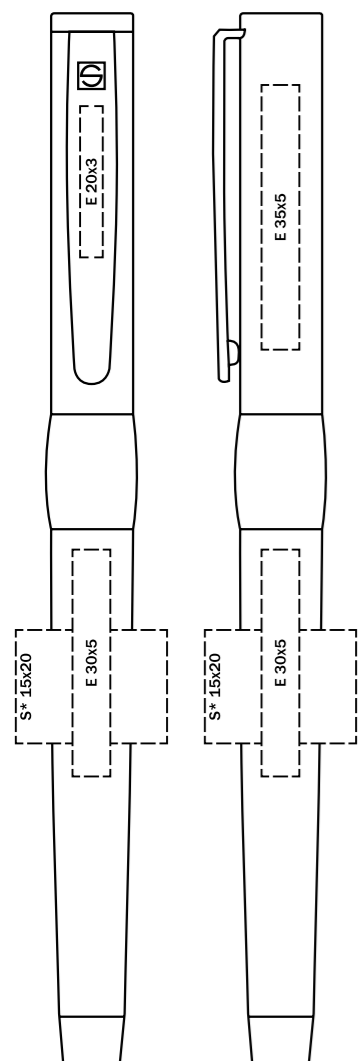

Перьевая ручка, шариковая ручка с поворотным механизмом и кожаный футляр в черной картонной коробочке

6089 CHROME SET

Роллер, шариковая ручка с поворотным механизмом и кожаный футляр в черной картонной коробочке