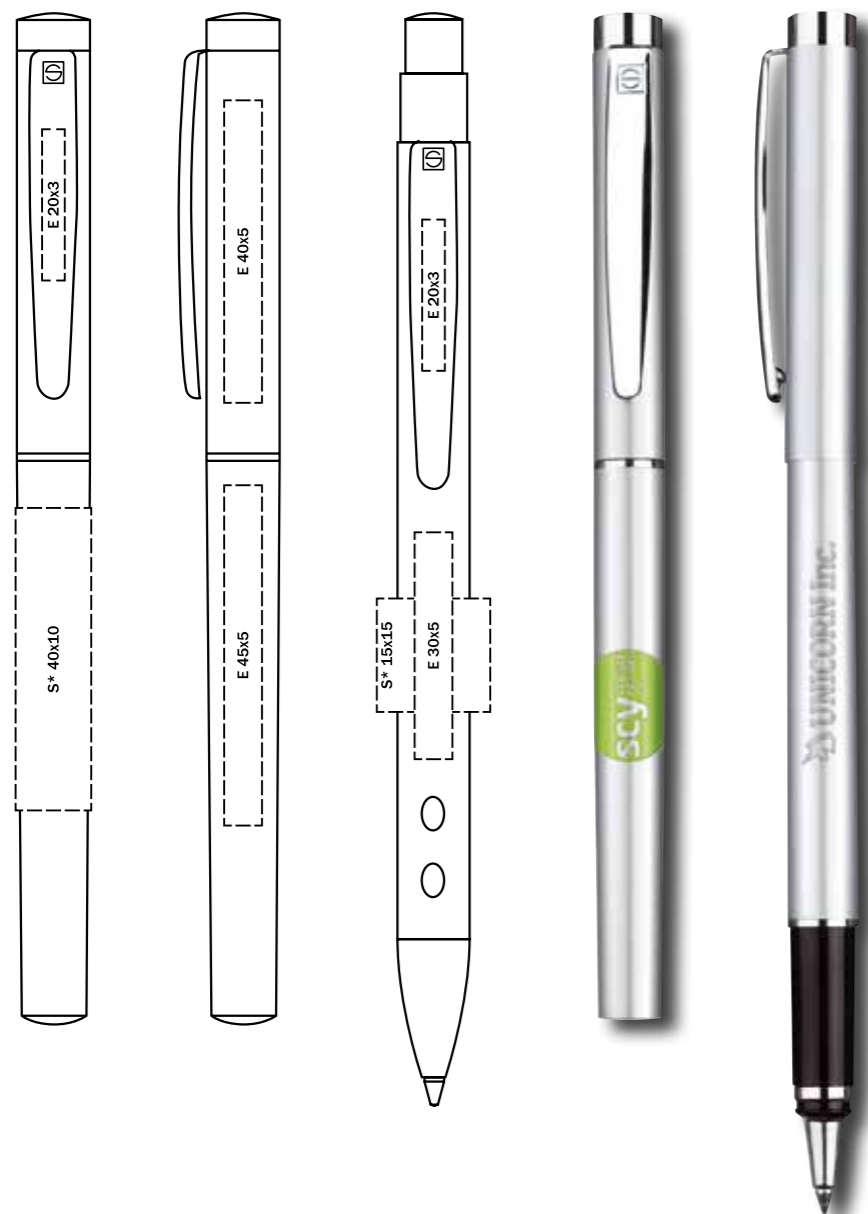

Характеристики

Вид: роллер
Стержень: надежный металлический стержень для роллеров
Цвет пасты: синий

Материал

Корпус: металл, блестящий лакированный
Детали: металл, блестящий хромированный
Цвет: белый

Характеристики

Подходящие наборы

6266 WHITE LINE SET

Перьевая ручка и шариковая ручка с поворотным механизмом в картонном футляре

6267 WHITE LINE SET

Роллер и шариковая ручка с поворотным механизмом в картонном футляре

Подходящие футляры

1079 SILVER-LINE

2379

3179 SILVER-LINE

Виды нанесения

Материал

Корпус: алюминий, анодированный
Детали: металл, блестящий хромированный
Цвет: серебро

Характеристики

Вид: роллер
Стержень: надежный металлический стержень для роллеров
Цвет пасты: синий

Характеристики

Вид: шариковая ручка
Стержень: качественный металлический суперобъемный стержень, G2
Цвет пасты: синий

Материал

Корпус: алюминий, анодированный
Детали: металл, блестящий хромированный
Цвет: серебро