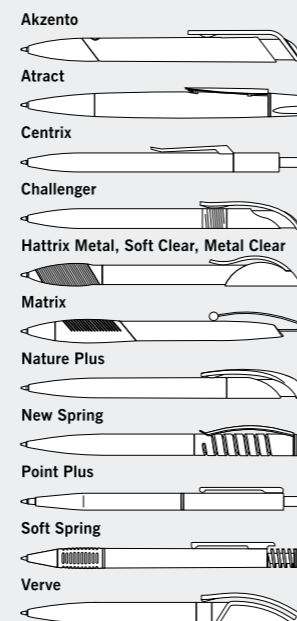

Стандартный для