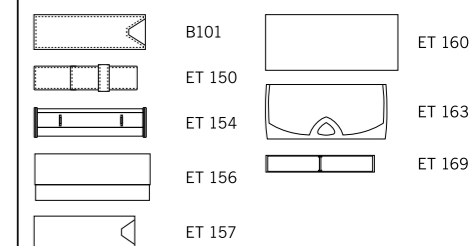

Подходящие футляры