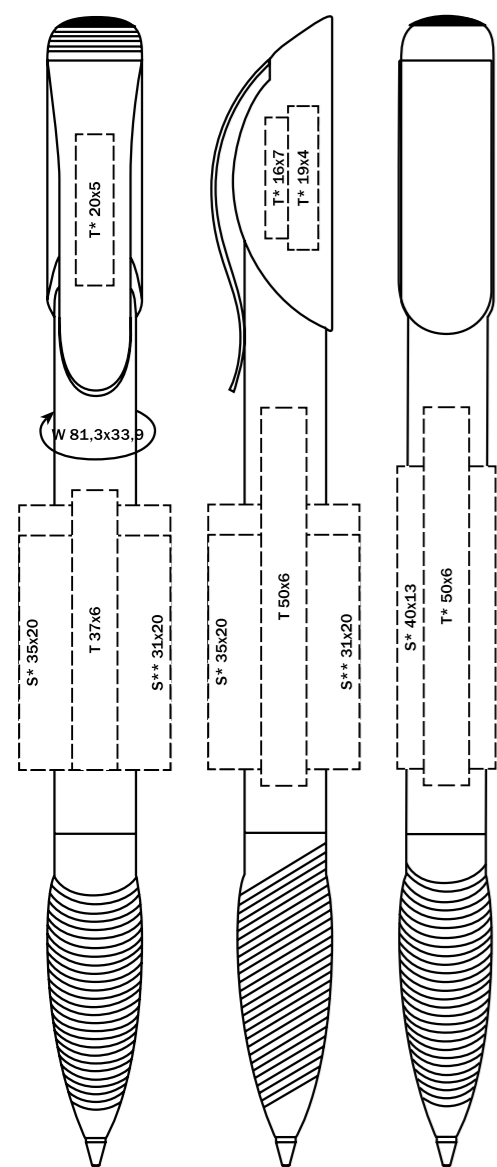

2177 HATTRIX BASIC

Виды нанесения

Материал

Корпус/Кнопка: пластик, блестящий непрозрачный
Клип: пластик, блестящий непрозрачный
Зона грифа: пластик, блестящий непрозрачный, с профильными насечками

Характеристики

Вид: шариковая ручка
Стержень: качественный стержень X20
Цвет пасты: синий или черный

Цвета

Услуги

S* - только в 1 цвет
S** - в 2 и более цветов без точного совмещения
T - до 4 цветов, совмещение возможно
T* - только в 1-2 цвета без точного совмещения
W - только в Германии