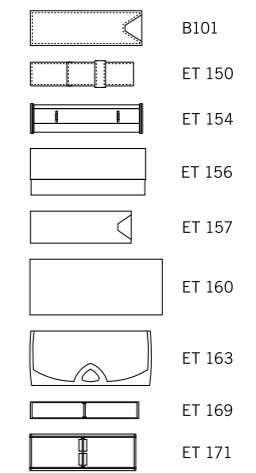

Цвета

Материал

Корпус: пластик, блестящий прозрачный
Клип: пластик, блестящий непрозрачный

Характеристики

Вид: шариковая ручка
Стержень: качественный стержень X20
Цвет пасты: синий или черный

Цвета

Подходящие футляры