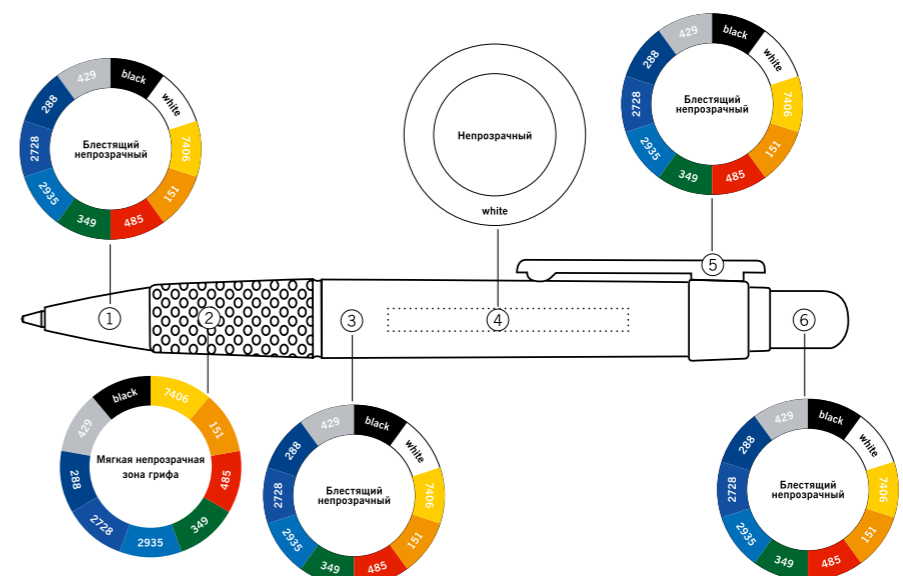

стр. 38-39

стр. 44

стр. 41

стр. 44

стр. 49

стр. 45