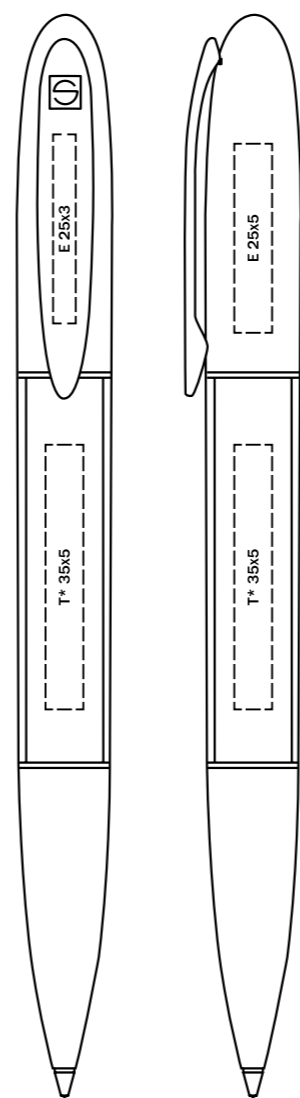

2427 SOLARIS

Материал

Корпус: металл с отделкой из прозрачного пластика
Детали: металл, матовый хромированный
Цвет: оранжевый

Характеристики

Вид: шариковая ручка
Стержень: качественный металлический суперобъемный стержень, G2
Цвет пасты: синий

Услуги

T* - только в 1 цвет
Другие виды и размеры нанесений по запросу

Подходящие наборы

6171 SOLARIS SET

Перьевая и шариковая ручка с поворотным механизмом в футляре

6178 SOLARIS SET

Роллер и шариковая ручка с поворотным механизмом в футляре

Награды

Подходящие футляры