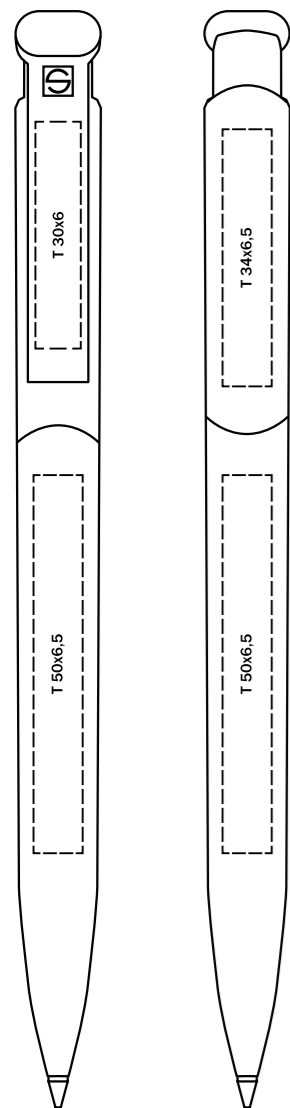

2103 OVA BASIC

Виды нанесения

Материал

Корпус: пластик, блестящий
непрозрачный, белый
Клип: пластик, блестящий
непрозрачный

Характеристики

Вид: шариковая ручка
Стержень: пластиковый стержень X20
Цвет пасты: синий

Цвета