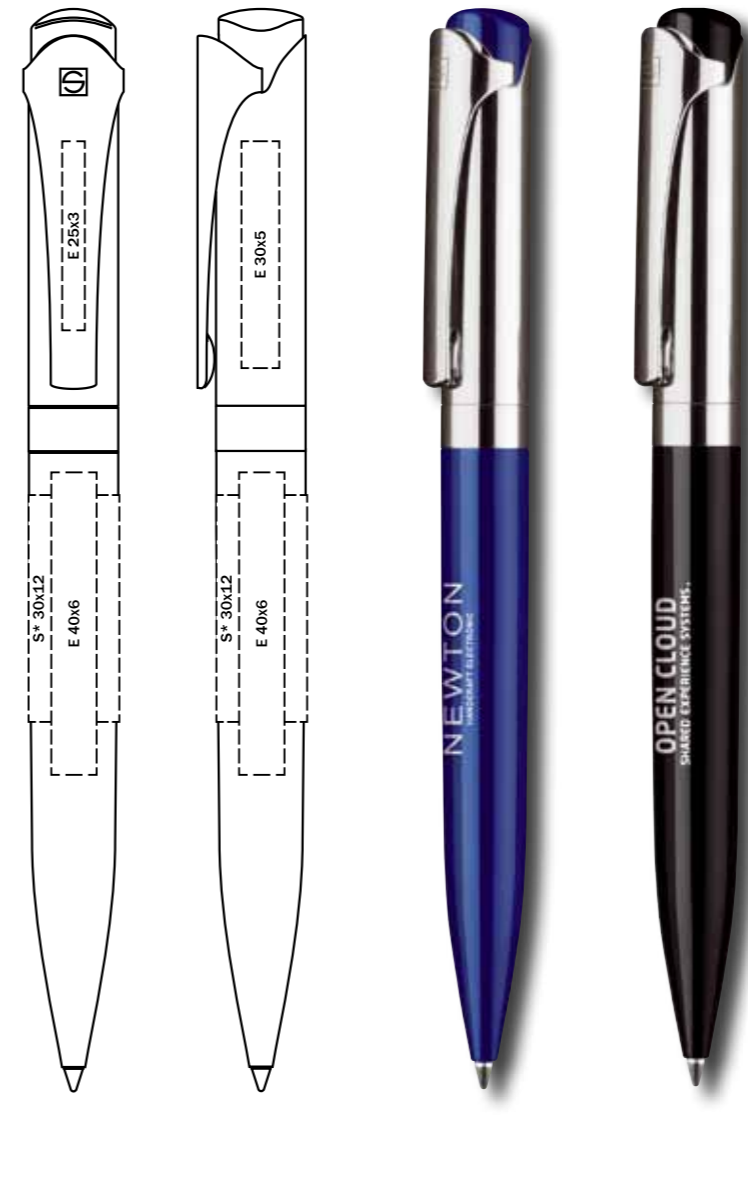

2754 NAUTIC TOUCH PAD PEN

Материал

Корпус/Детали: металл, блестящий хромированный
Колпачок/Мягкая зона: мягкая лакировка
Цвета: черный, белый

Характеристики

Вид: шариковая ручка с поворотным механизмом и функцией "Touch pad"
Стержень: качественный металлический суперобъемный стержень, G2
Цвет пасты: синий

1056

Виды нанесения

Материал

Корпус: металл, блестящий лакированный
Детали/Колпачок: металл, блестящий хромированный
Цвета: черный, синий

Характеристики

Вид: перьевая ручка
Перо: перо из высокопрочной стали с иридиевым наконечником, М

Характеристики

Вид: роллер
Стержень: надежный металлический стержень для роллеров
Цвет пасты: синий

Услуги

S* - только арт. 1056, 2253 в 1 цвет
 S* - на арт. 0056 возможно только в 1 цвет со свободным расположением макета
 I - только в Германии
 Другие виды и размеры нанесений по запросу