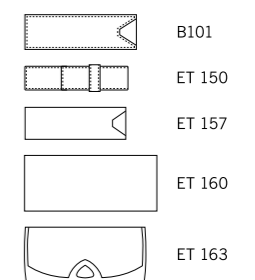

Подходящие футляры