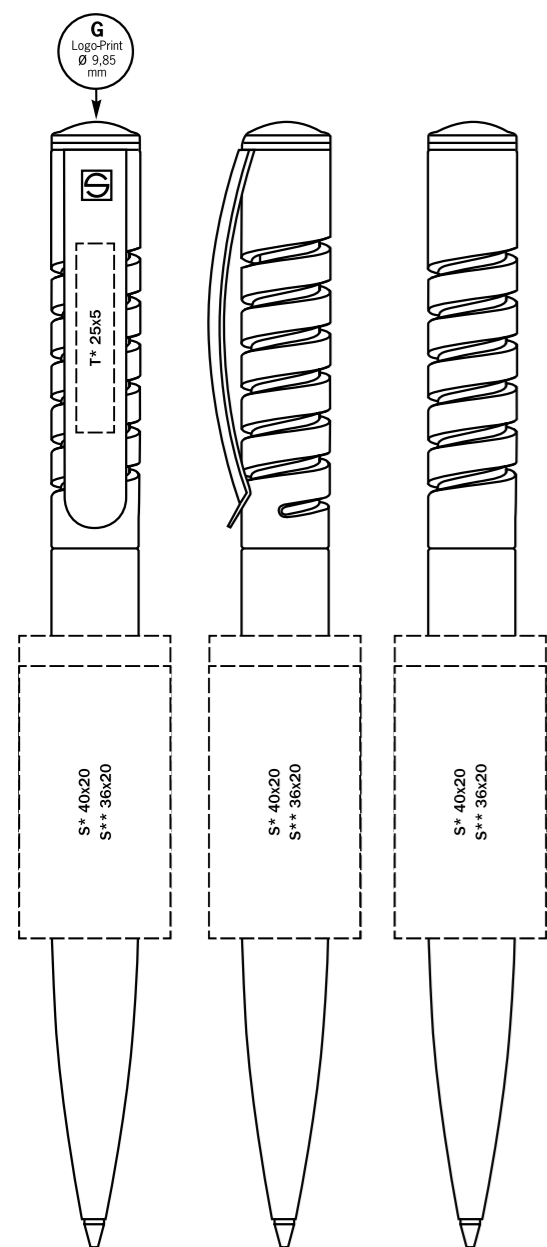

2426 NEW SPRING CLEAR

Виды нанесения

Материал

Корпус/Верхняя часть: пластик, блестящий прозрачный
Клип: пластик, блестящий прозрачный
Внутренняя вставка: пластик, металлизированный

Характеристики

Вид: шариковая ручка
Стержень: качественный суперобъемный стержень G2
Цвет пасты: синий или черный

Цвета

Услуги

S* - только в 1 цвет
S** - в 2 и более цветов, без точного совмещения
T* - только в 1-2 цвета без точного совмещения

Рекомендации

Особенности

Награды

Подходящие футляры