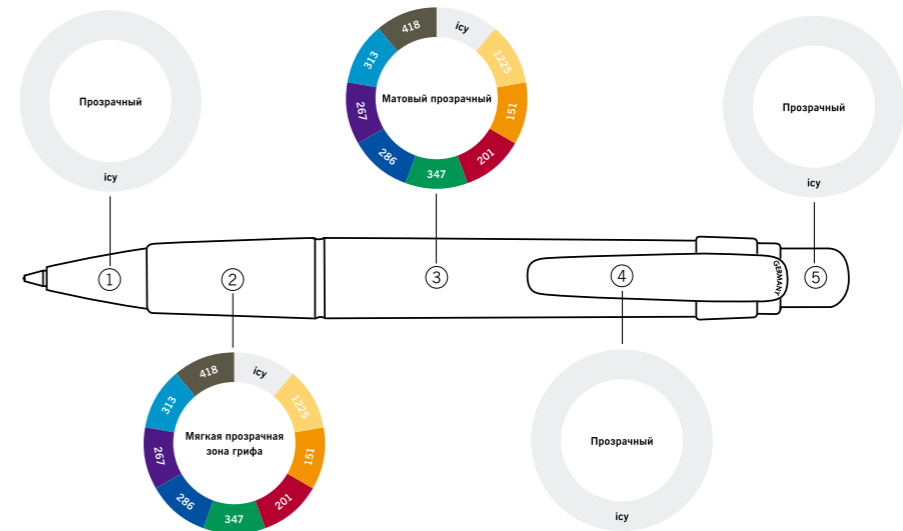

стр. 38-39

стр. 44

стр. 41

стр. 44

стр. 49

стр. 45