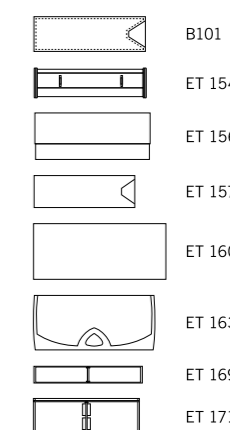

Награды

Подходящие футляры