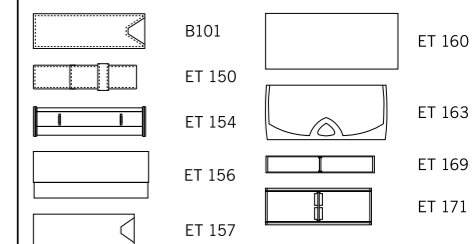

Подходящие наборы

6266 WHITE LINE SET

Перьевая ручка и шариковая ручка с поворотным механизмом в картонном футляре

6267 WHITE LINE SET

Роллер и шариковая ручка с поворотным механизмом в картонном футляре

Подходящие футляры