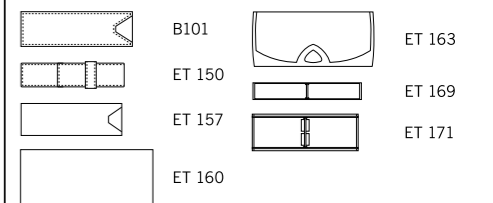

Подходящие наборы

6252 TIZIO SET

Перьевая и шариковая ручка с поворотным механизмом в футляре

6253 TIZIO SET

Роллер и шариковая ручка с поворотным механизмом в футляре

Подходящие футляры

0076 CARBON LINE

1037