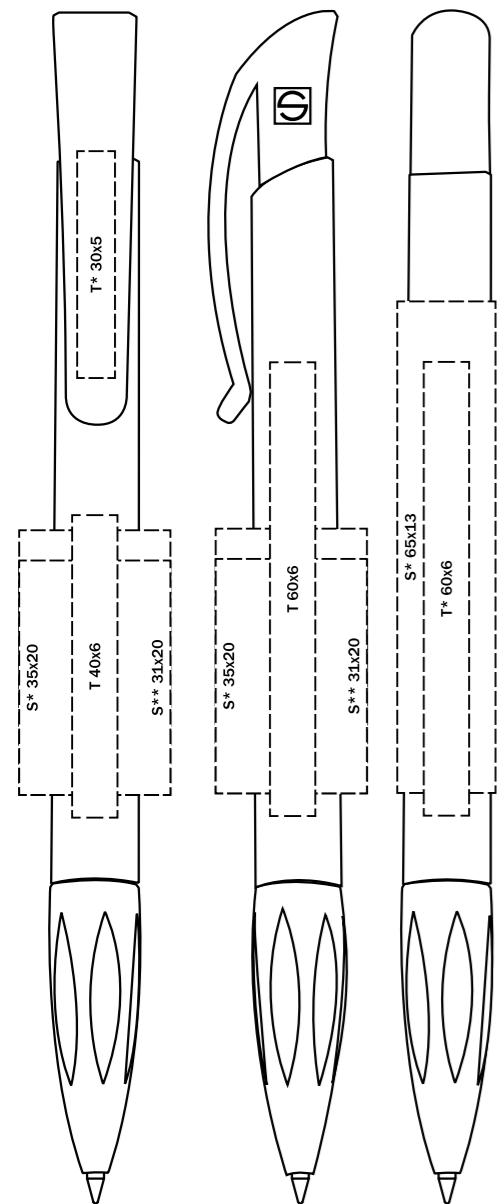

2948 SPIN P4

Виды нанесения

Материал

Корпус: пластик, блестящий прозрачный и блестящий непрозрачный, пластиковая прозрачная и непрозрачная зона грифа
Клип: пластик, блестящий прозрачный и блестящий непрозрачный

Характеристики

Вид: шариковая ручка
Стержень: пластиковый суперобъемный стержень G2
Цвет пасты: синий

Цвета

S* - только в 1 цвет
S** - в 2 и более цветов, без точного совмещения
T - до 4 цветов, совмещение возможно
T* - только в 1-2 цвета без точного совмещения