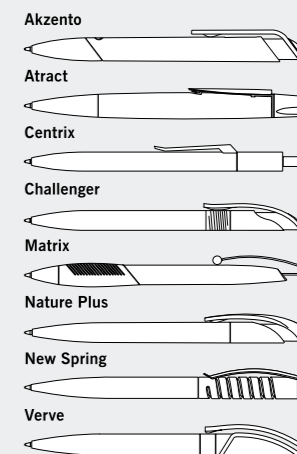

Стандартный для

Стандартный для