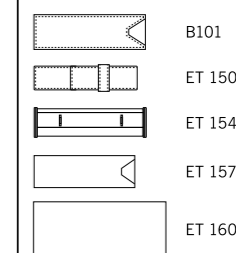

Услуги

T** - только на белой и черной лакировке в 1 цвет
 Другие виды и размеры нанесений по запросу

Подходящие наборы

6789 DEVON SET

Шариковая ручка в пластиковом футляре

Подходящие футляры

1029 DELGADO CLASSIC STEEL