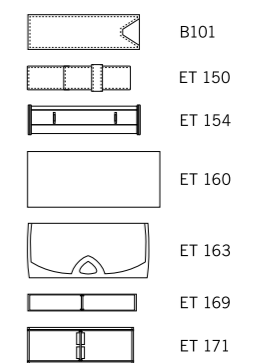

Подходящие футляры