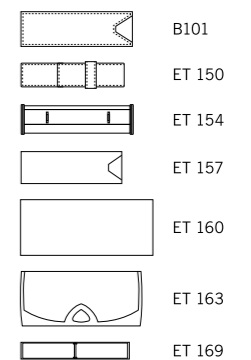

Подходящие футляры