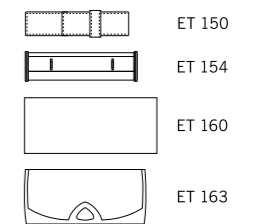

Награды

Подходящие футляры