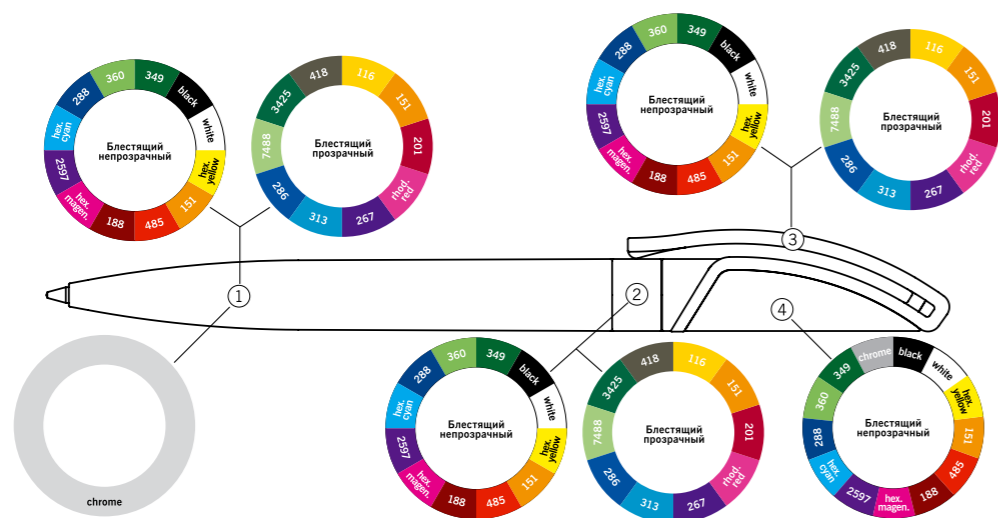

стр. 38-39

стр. 44

стр. 41

стр. 44

стр. 49

стр. 45