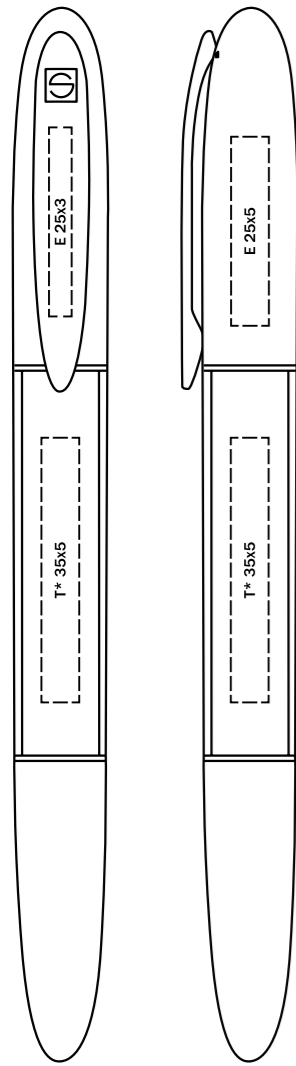

1479 SOLARIS CHROME

Виды нанесения

Материал

Корпус: металл с отделкой из прозрачного пластика
Детали: металл, блестящий хромированный
Цвет: прозрачный, синий, антрацит, красный

Характеристики

Вид: роллер
Стержень: надежный металлический стержень для роллеров
Цвет пасты: синий

Услуги

T* - только в 1 цвет
I - только в Германии
Другие виды и размеры нанесений по запросу