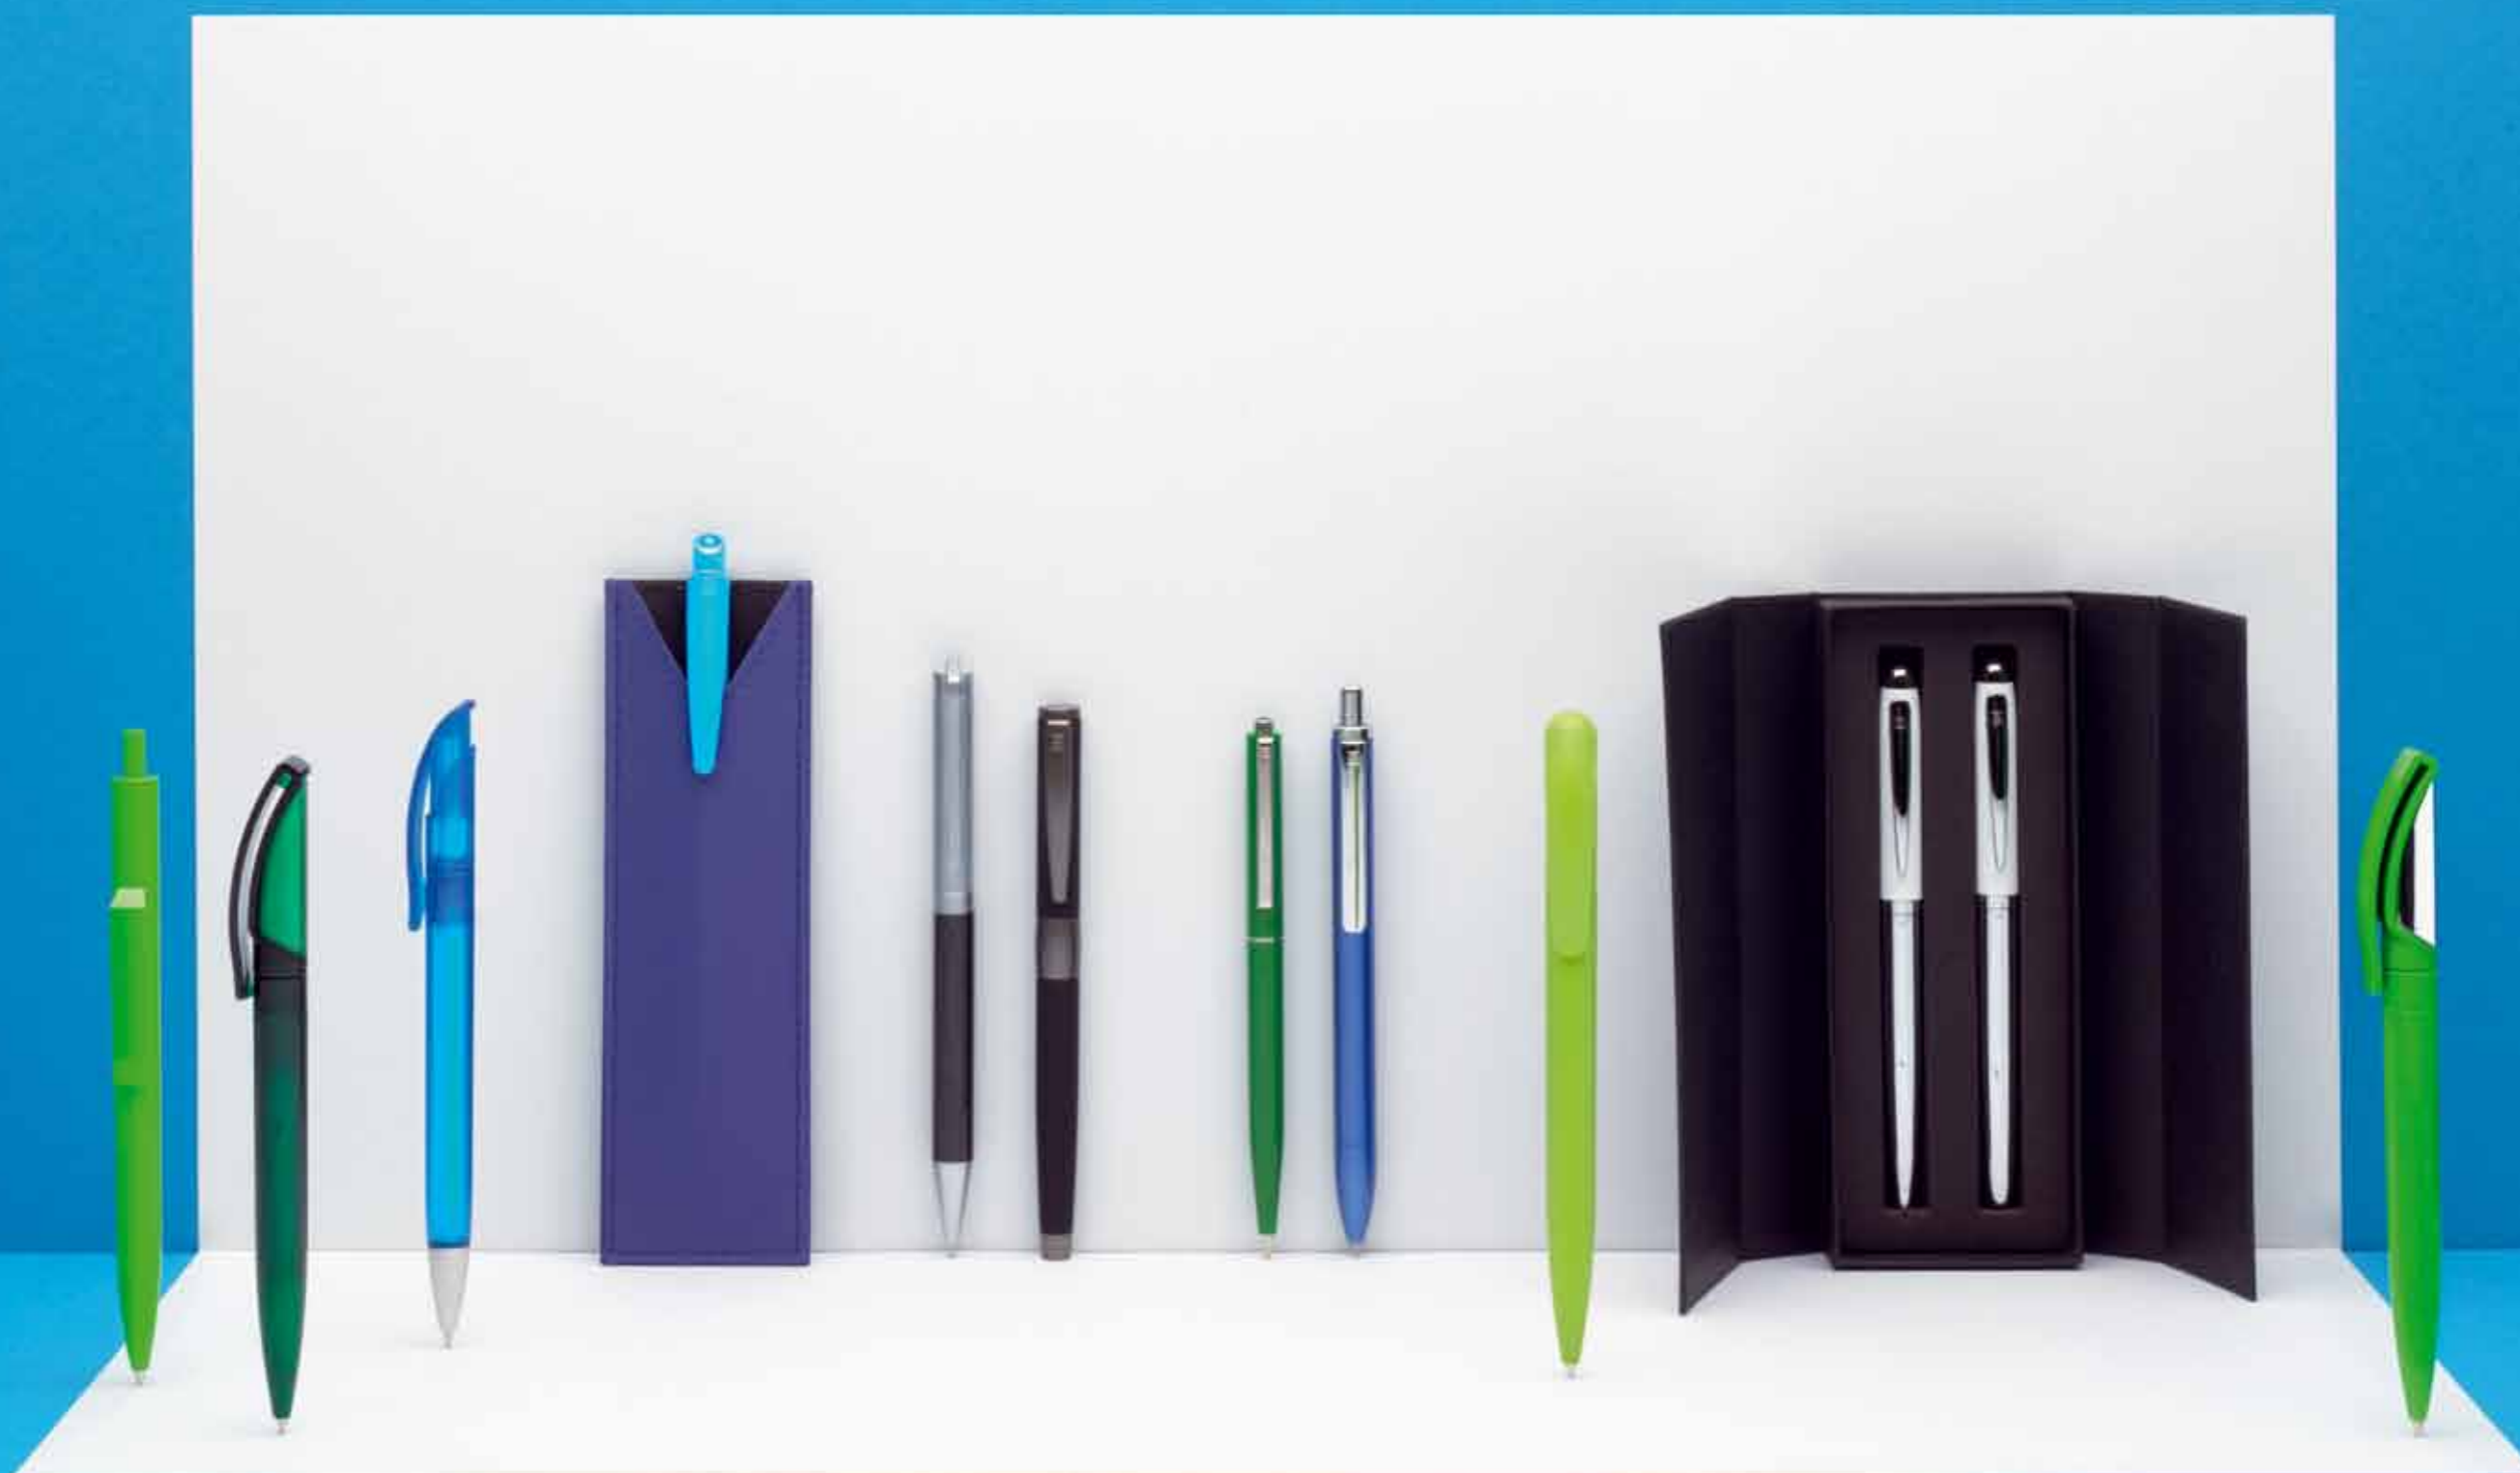

PEN COLLECTION

NEWS

IMAGE WHITE LINE

Визуальное наслаждение:
гляцевая белая лакированная поверхность придает изысканному дизайну новую пуристическую ноту, которая делает ваше рекламное сообщение еще более выразительным.