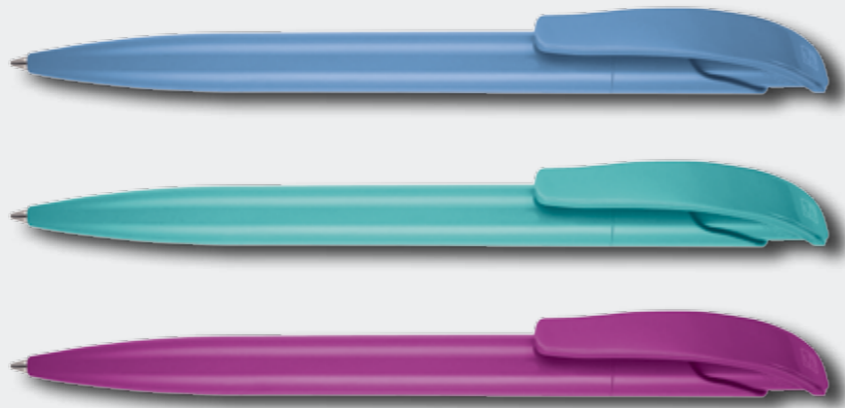

БЕСКОНЕЧНОЕ МНОГООБРАЗИЕ. Вы не нашли желаемый цвет в нашем каталоге продукции? Тогда сервис PMS - верный выбор. Здесь из множества возможных PMS-цветов вы выбираете тон, точно соответствующий вашим пожеланиям. Маленький символ сразу же сообщит вам информацию о необходимом минимальном тираже для каждого из наших продуктов.

PMS SERVICE
10.000

PMS сервис

Бесконечное многообразие.

Выберите наш сервис PMS, и мы изготовим письменную принадлежность в том цвете, который вы пожелаете.

- Окрашивание по вашему желанию
- Простое ориентирование с помощью сервисных символов
- Сроки поставки по запросу
- При заказе от 10 000 штук цветная пластина или образец-проба