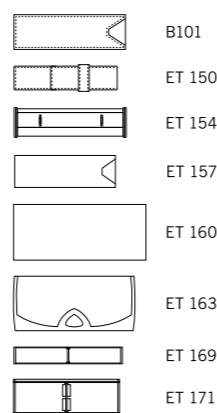

Оригинально!

Подходящие футляры