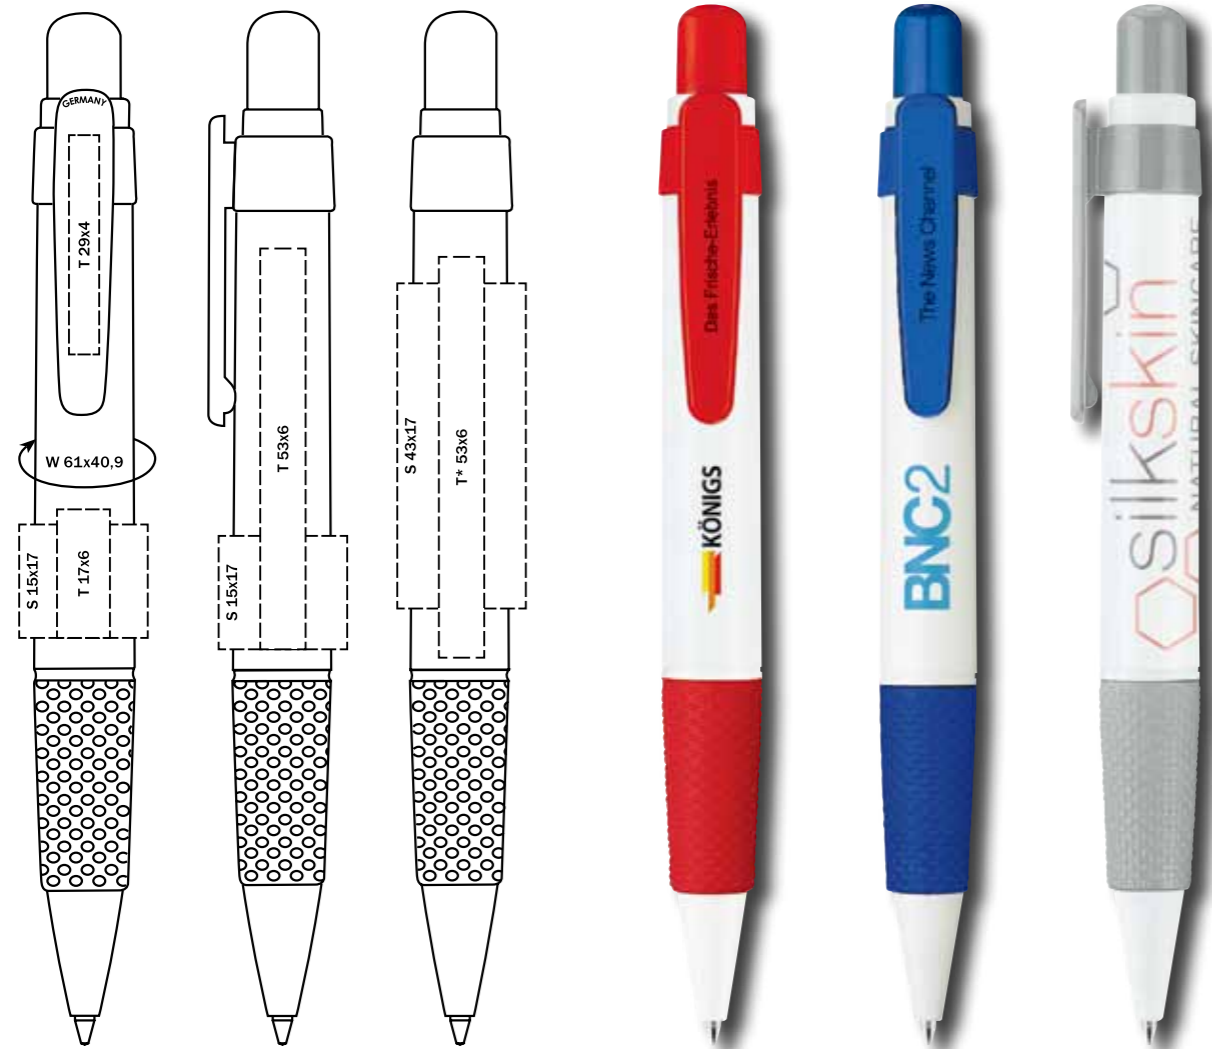

1133 BIG PEN ORIGINAL

Виды нанесения

Материал

Корпус: пластик, блестящий непрозрачный, цветная мягкая зона грифа
Клип/Кнопка: пластик, блестящий непрозрачный

Характеристики

Вид: шариковая ручка
Стержень: качественный суперобъемный стержень X20
Цвет пасты: синий или черный

Цвета

Услуги

PMS SERVICE
30.000

LATEX FREE
GRIP

S - до 6 цветов, совмещение возможно
T - до 4 цветов, совмещение возможно
T* - только в 1-2 цвета без точного совмещения
W - только в Германии