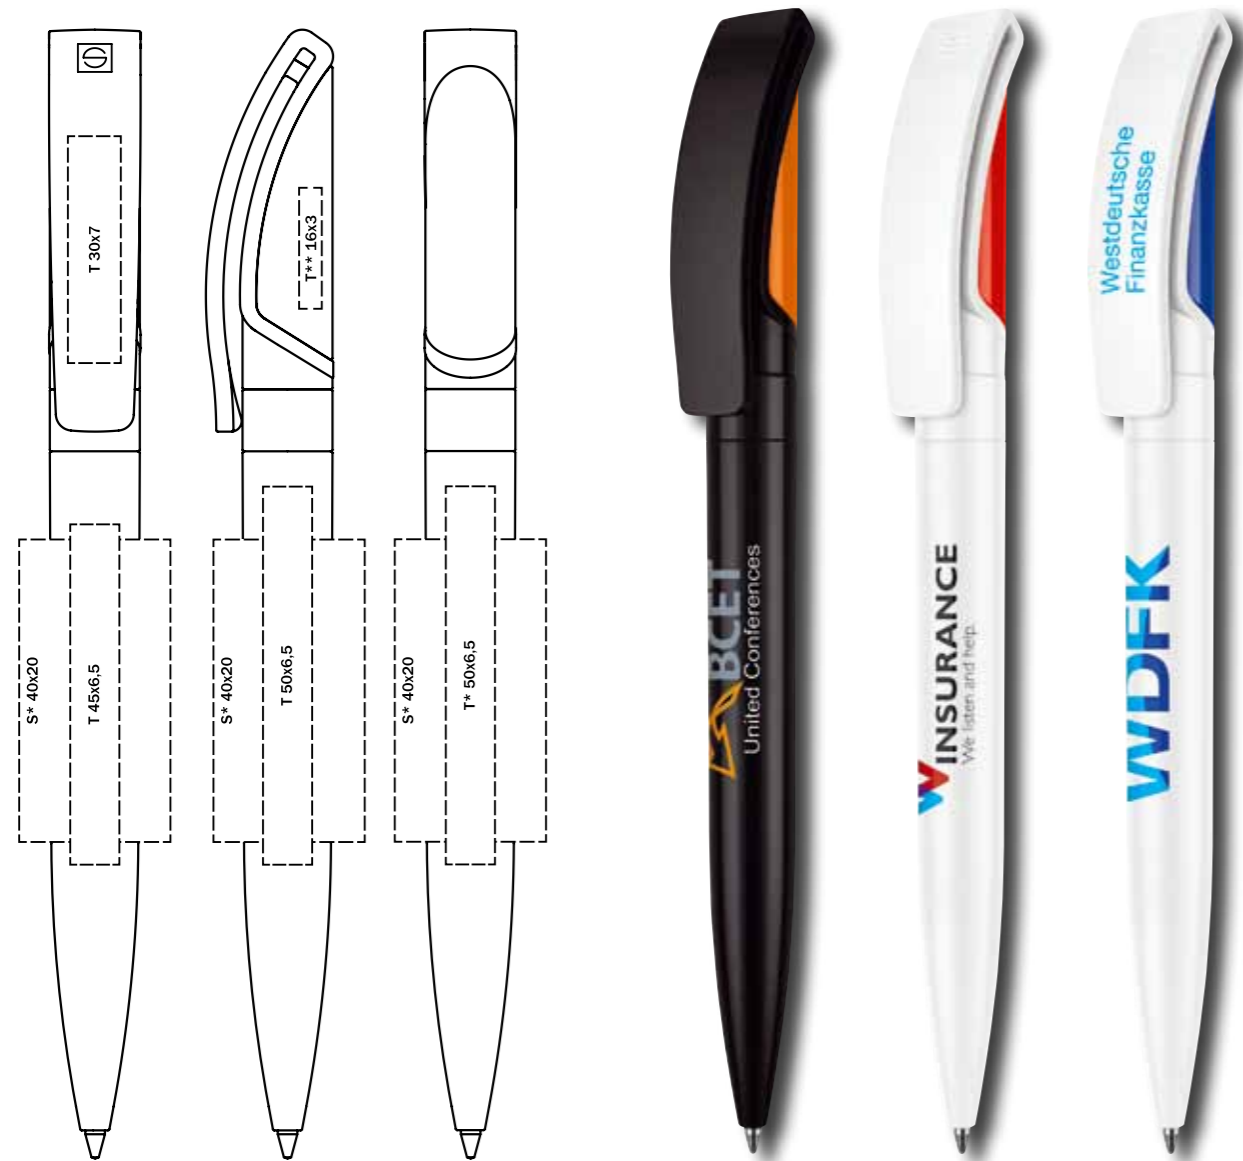

2704 VERVE® BASIC

Виды нанесения

Материал

Корпус/Клип/Колечко: пластик, блестящий непрозрачный
Вставка на клипе: пластик, блестящий непрозрачный

Характеристики

Вид: шариковая ручка с поворотным механизмом
Стержень: качественный суперобъемный стержень G2
Цвет пасты: синий или черный