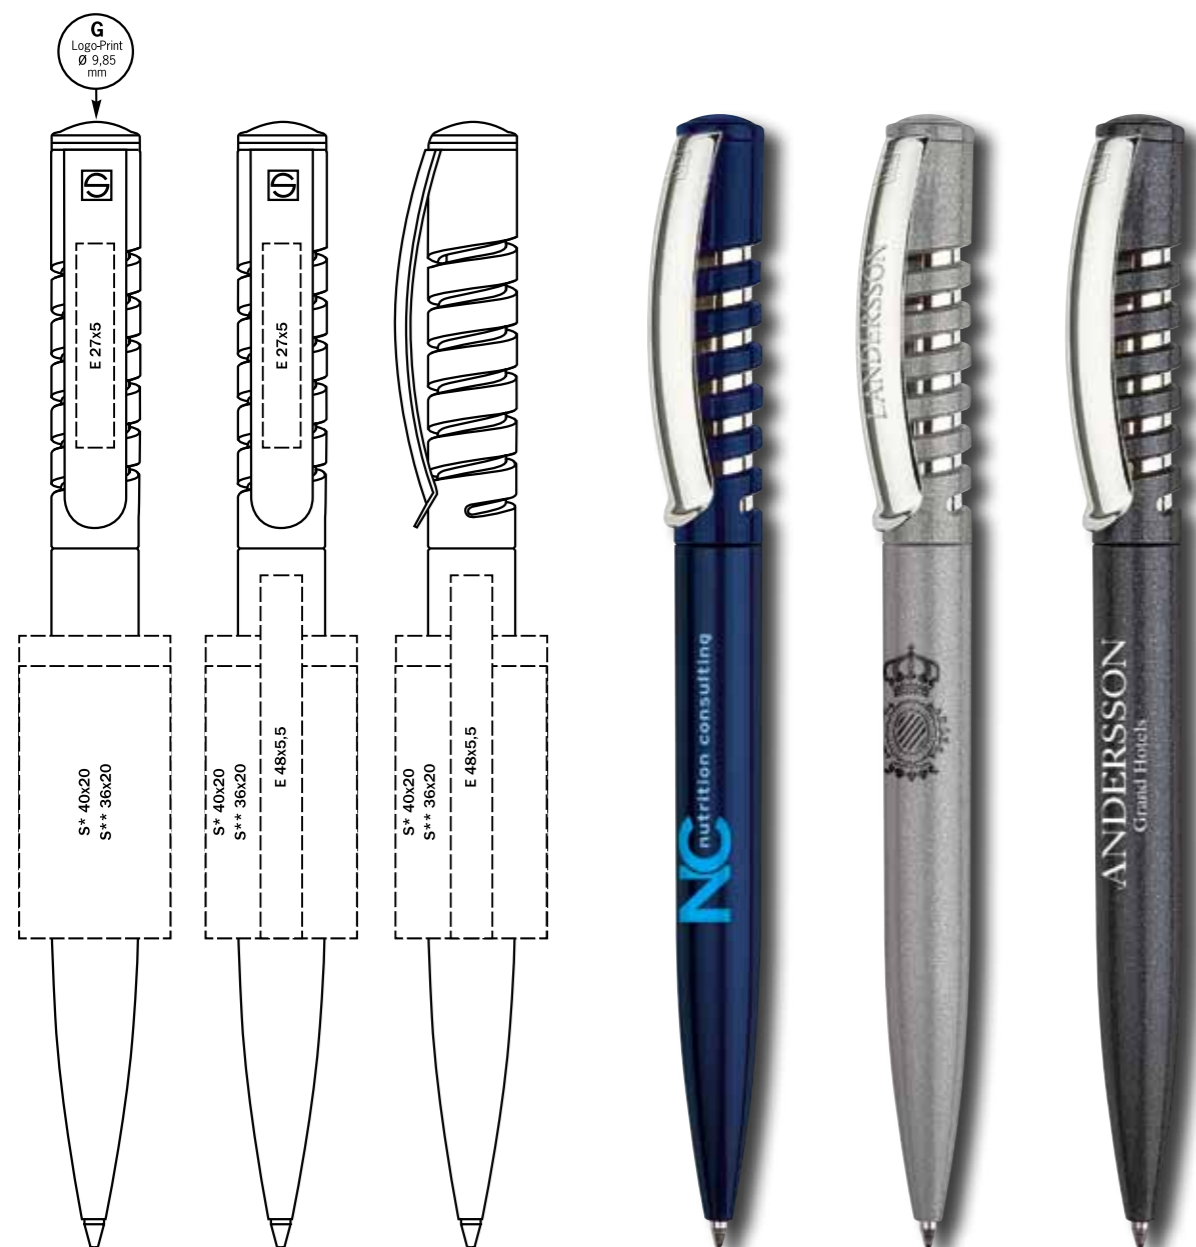

2310 NEW SPRING METALLIC

Виды нанесения

Материал

Корпус/Верхняя часть: пластик, блестящий непрозрачный с металлическими вкраплениями (за исключением белого и черного)
Клип: металл, блестящий
Внутренняя вставка: пластик, металлизированный

Характеристики

Вид: шариковая ручка с нажимным колпачком
Стержень: качественный суперобъемный стержень G2
Цвет пасты: синий или черный

Цвета

Услуги

S* - только в 1 цвет
S** - в 2 и более цветов, без точного совмещения
E - на корпусе ручки только на арт. 2431
G - только в Германии