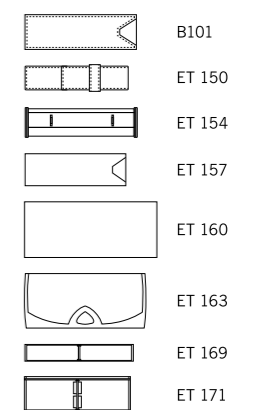

Подходящие футляры