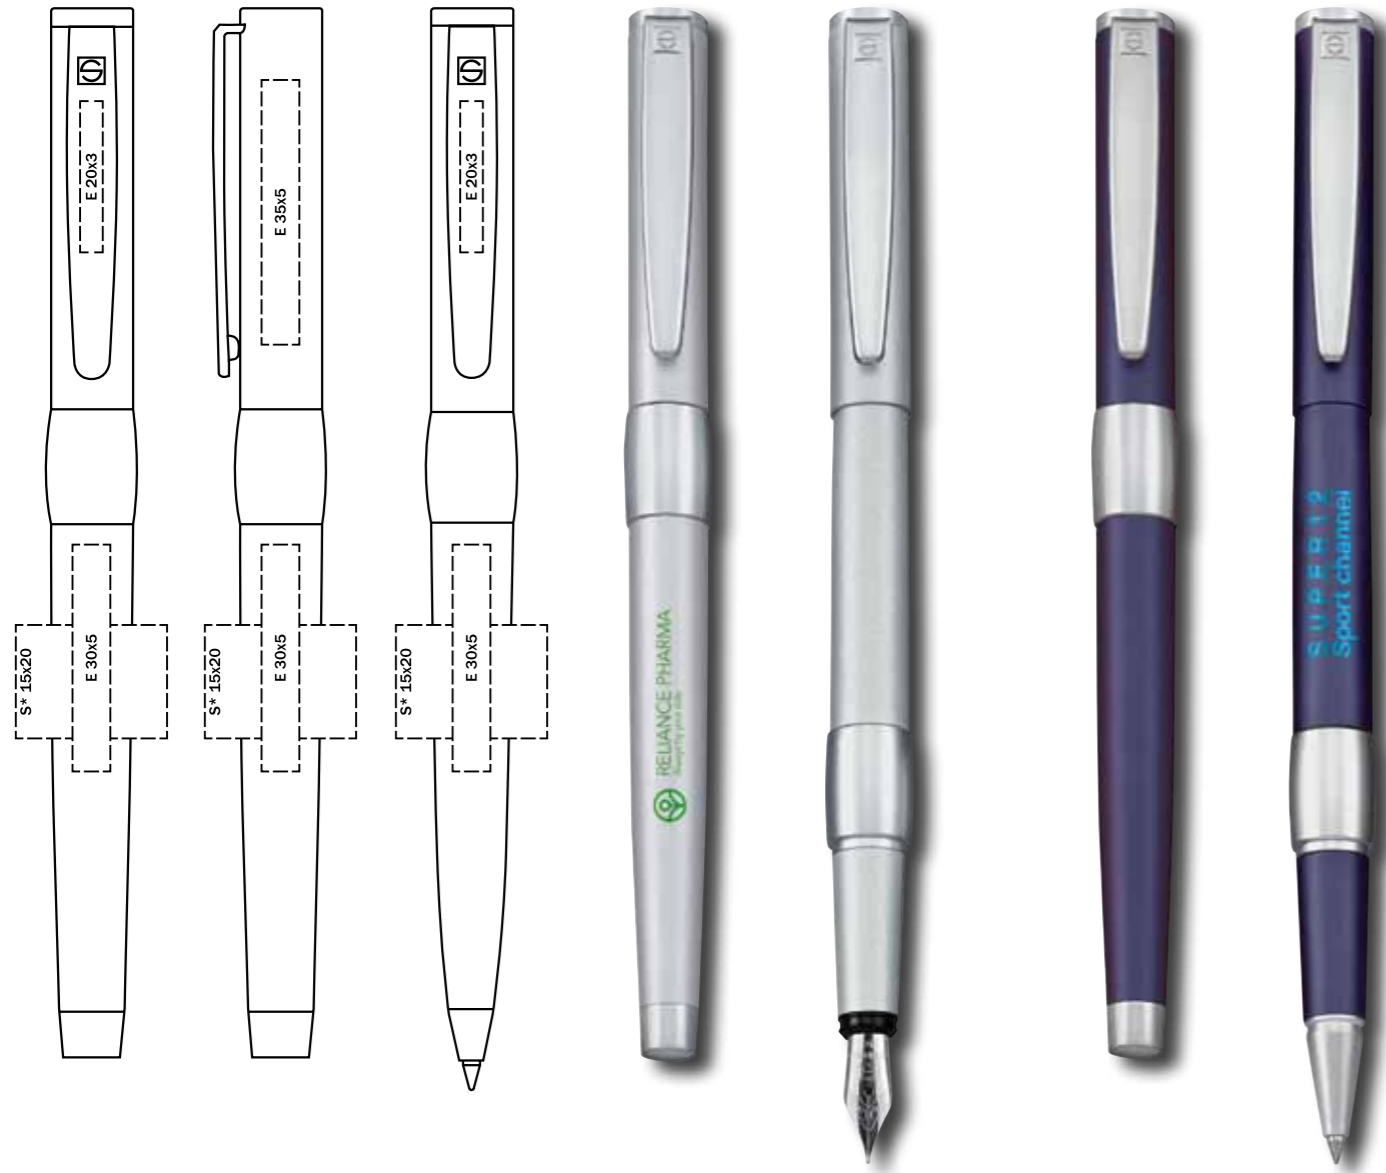

Подходящие наборы

6193 VISIR SET

Перьевая и шариковая ручка с поворотным механизмом в футляре

6194 VISIR SET

Роллер и шариковая ручка с поворотным механизмом в футляре

Подходящие футляры

0075 IMAGE CHROME

1036

2158 IMAGE CHROME

Виды нанесения

Материал

Корпус: металл, мягкая лакировка
Детали: металл, матовый хромированный
Цвета: синий, серебро

Характеристики

Вид: перьевая ручка
Перо: перо из высокосортовой стали с иридиевым наконечником, М