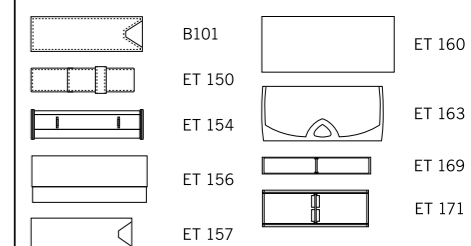

Подходящие футляры