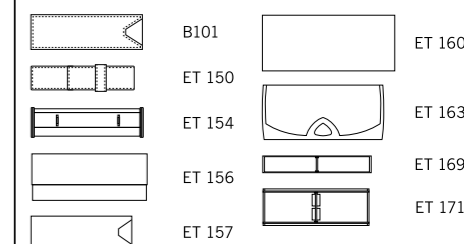

Подходящие футляры