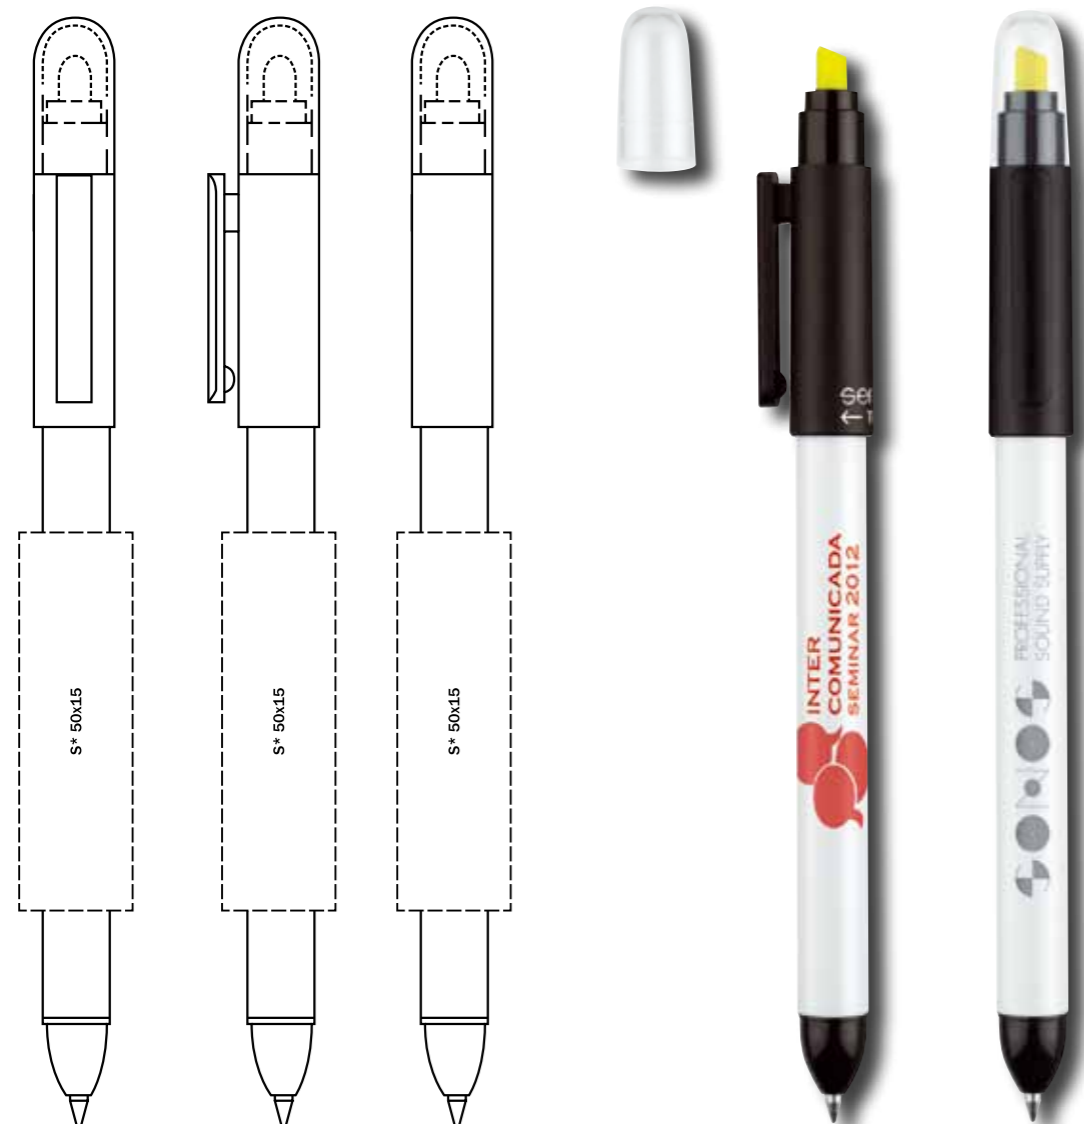

Характеристики

Вид: шариковая ручка с нажимным колпачком
Стержень: качественный суперобъемный стержень G2
Цвет пасты: синий или черный

Цвета

Рекомендации

Особенности

Оригинально!

Награды

Подходящие футляры

2122 DUO PEN

Виды нанесения

Материал

Корпус: пластик, блестящий непрозрачный
Верхняя часть: пластик, блестящий непрозрачный

Характеристики

Вид: шариковая ручка с поворотным механизмом и текстмаркер
Стержень: стержень для шариковой ручки, черный
Маркер: текстовый выделитель, желтый