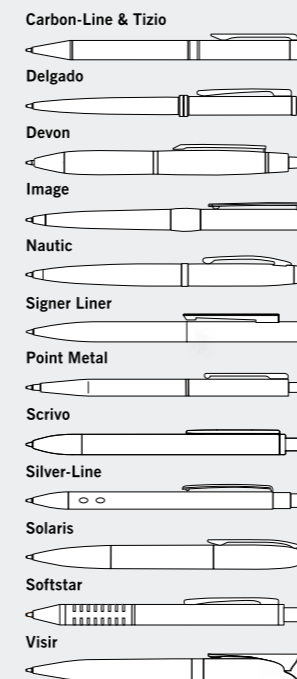

Стандартный для