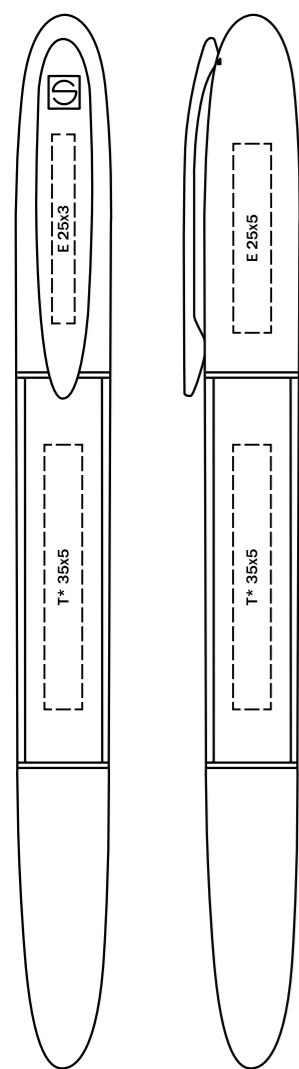

0115 SOLARIS

Виды нанесения

Материал

Корпус: металл с отделкой из прозрачного пластика
Детали: металл, матовый хромированный
Цвет: оранжевый, красный, черный

Характеристики

Вид: перьевая ручка
Перо: перо из высокосортовой стали с иридиевым наконечником, М