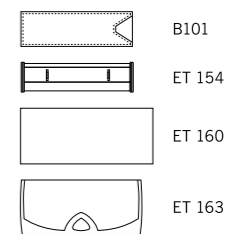

Подходящие футляры