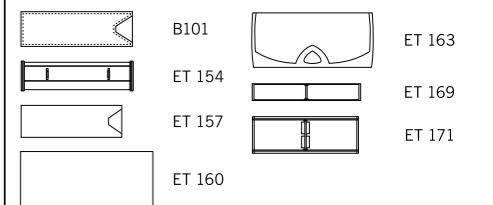

Награды

Подходящие футляры

0240 TIZIO

1240

Виды нанесения

Материал

Корпус: металл в комбинации с ореховым деревом
Колпачок/Детали: металл, блестящий хромированный

Характеристики