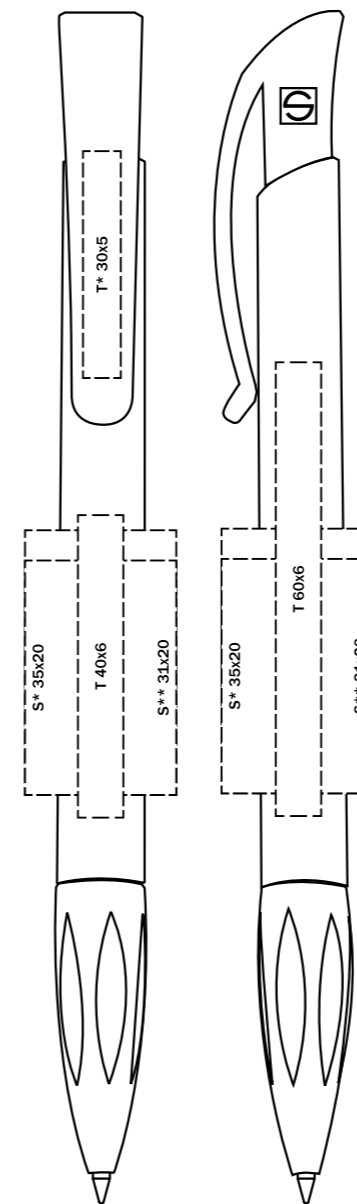

2949 SPIN P5

Материал

Корпус: пластик, блестящий прозрачный и блестящий непрозрачный, мягкая зона грифа
Клип: пластик, блестящий прозрачный и блестящий непрозрачный

Характеристики

Вид: шариковая ручка
Стержень: пластиковый суперобъемный стержень G2
Цвет пасты: синий

Цвета

Рекомендации

Подходящие футляры