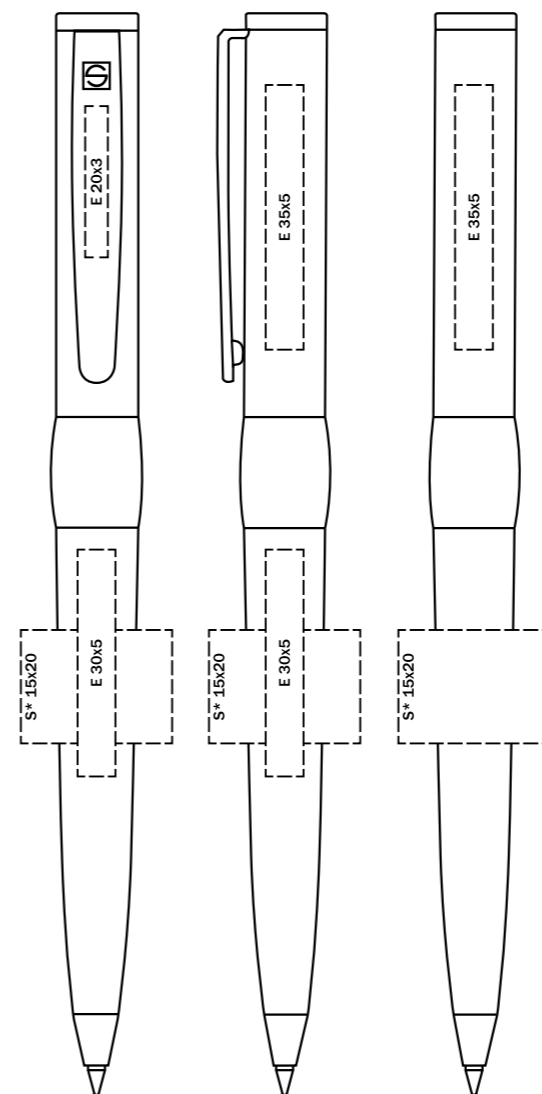

2636 IMAGE BLACK LINE

Материал

Корпус: металл, мягкая лакировка
Детали: металл, отделка под "орудийную бронзу"
Цвет: черный

Характеристики

Вид: шариковая ручка с поворотным механизмом
Стержень: качественный металлический суперобъемный стержень, G2
Цвет пасты: синий

Награды

Услуги

S* - только арт. 1119, 2636 в 1 цвет
S* - на арт. 0104 возможно только в 1 цвет со свободным расположением макета
Другие виды и размеры нанесений по запросу

Подходящие наборы

6205 BLACK LINE SET

Перьевая ручка и шариковая ручка с поворотным механизмом в картонном футляре

6206 BLACK LINE SET

Роллер и шариковая ручка с поворотным механизмом в картонном футляре