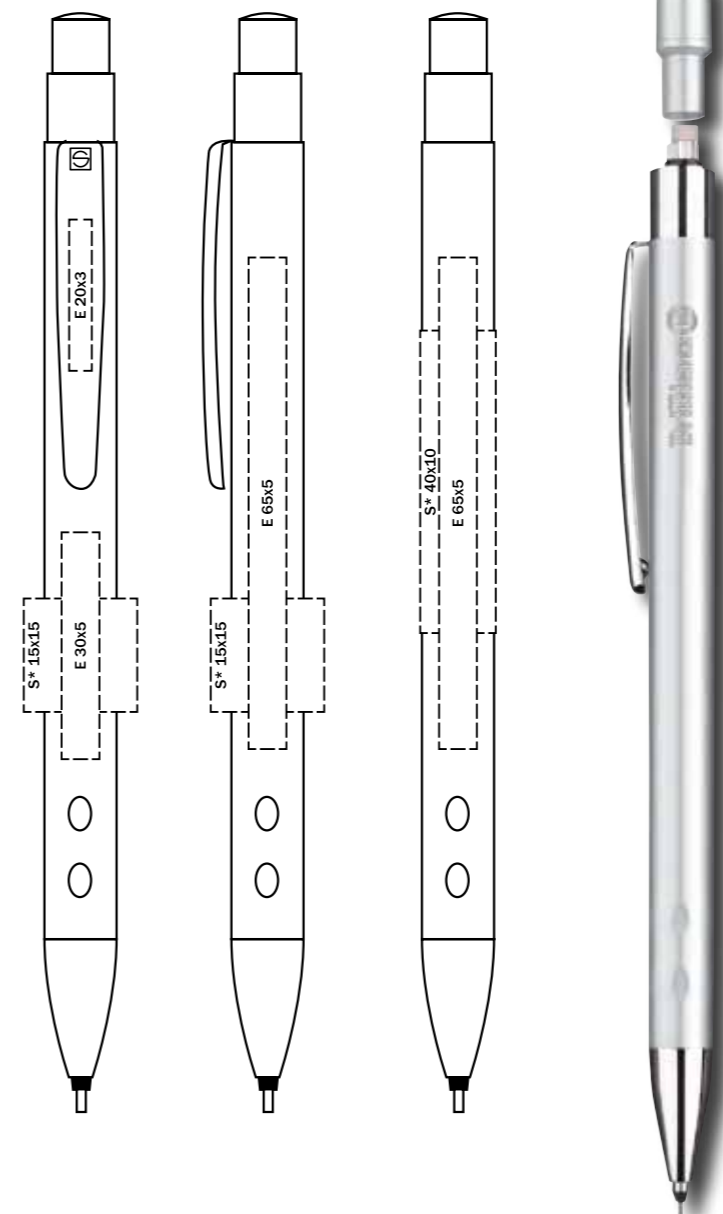

3179 SILVER-LINE