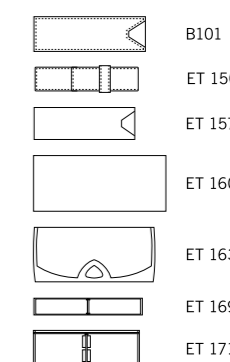

2122 DUO PEN

Виды нанесения

Материал

Корпус: пластик, блестящий непрозрачный
Верхняя часть: пластик, блестящий непрозрачный

Характеристики

Вид: шариковая ручка с поворотным механизмом и текстмаркер
Стержень: стержень для шариковой ручки, черный
Маркер: текстовый выделитель, желтый