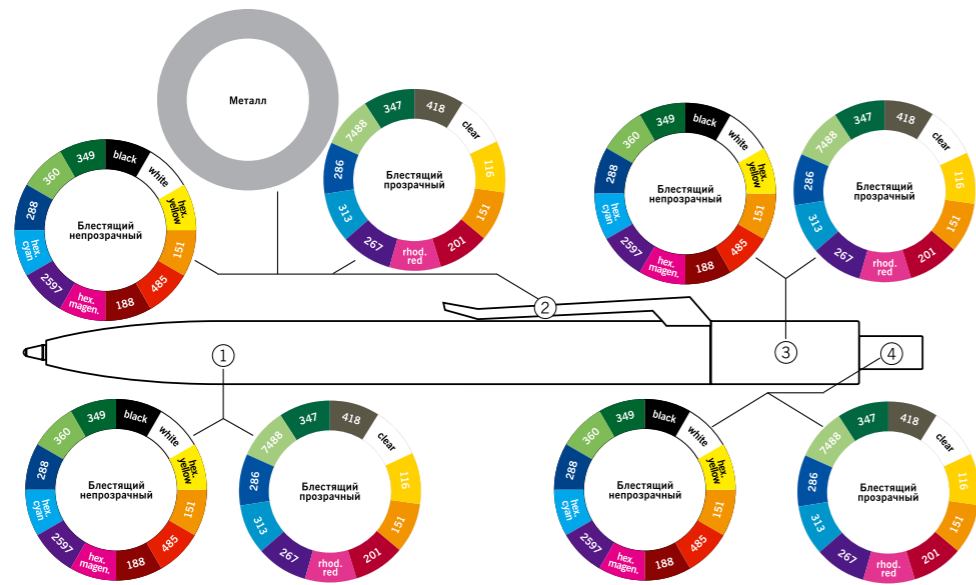

Характеристики

Вид: шариковая ручка
Стержень: пластиковый суперобъемный стержень G2
Цвет пасты: синий

Цвета

Рекомендации

ET 154

Подходящие футляры

стр. 38-39

стр. 44

Корпус: благородная сталь, сатиновый
Цвет: благородная сталь
Клип: пластик, блестящий непрозрачный

Характеристики

Вид: шариковая ручка с поворотным механизмом
Стержень: качественный металлический суперобъемный стержень, G2
Цвет пасты: синий