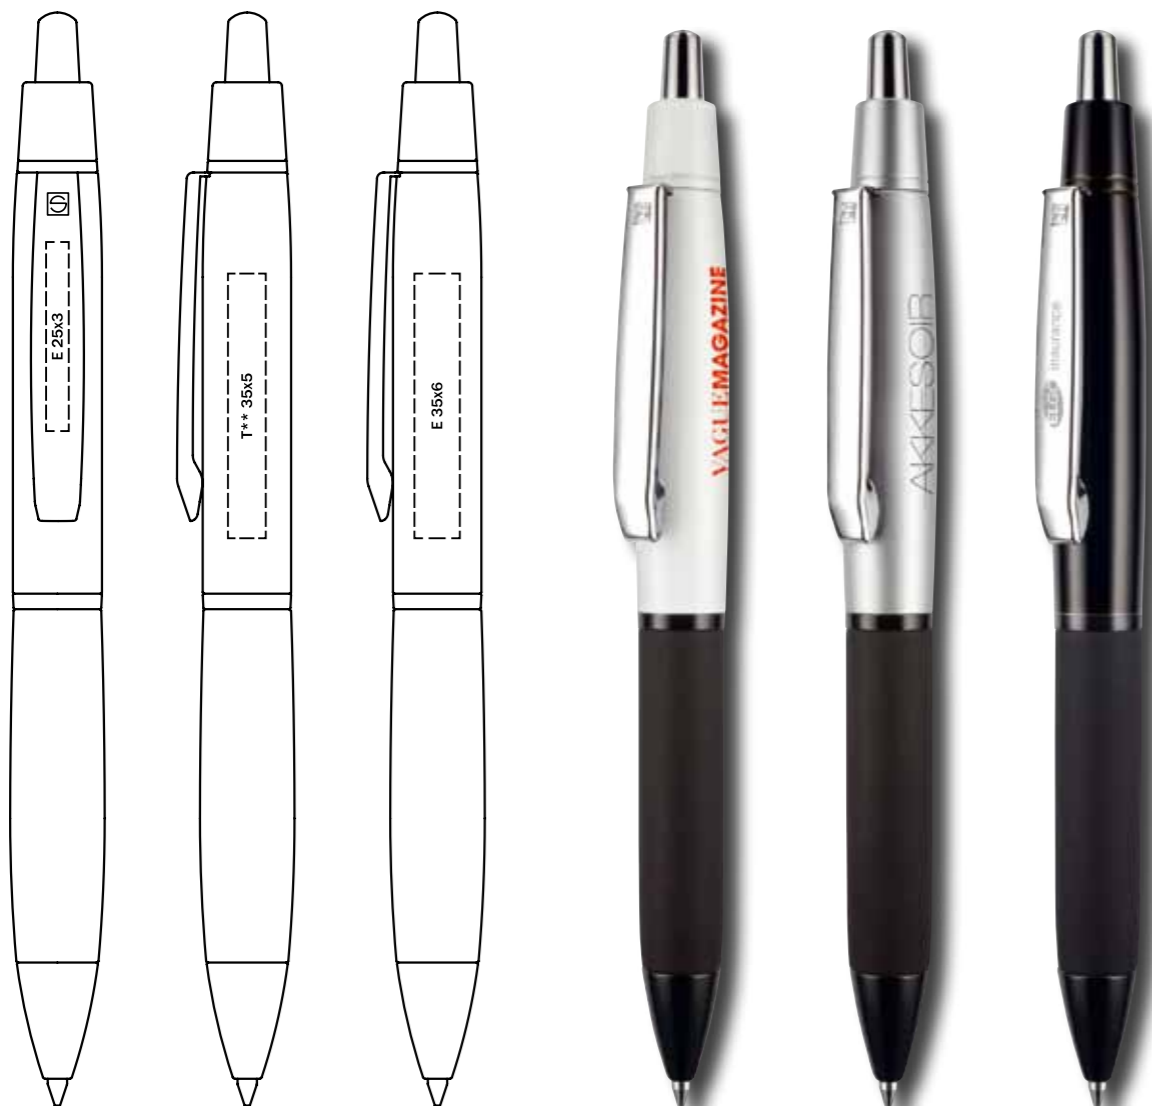

2789 DEVON

Виды нанесения

Материал

Корпус: металл, лакированный, черная мягкая зона грифа
Детали: металл, блестящий хромированный
Наконечник: металл, лакированный, черный
Цвета: черный, белый, серебро

Характеристики

Вид: шариковая ручка
Стержень: качественный металлический суперобъемный стержень, G2
Цвет пасты: синий

Услуги

T** - только на белой и черной лакировке в 1 цвет
Другие виды и размеры нанесений по запросу