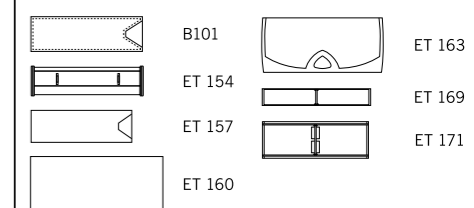

Подходящие футляры