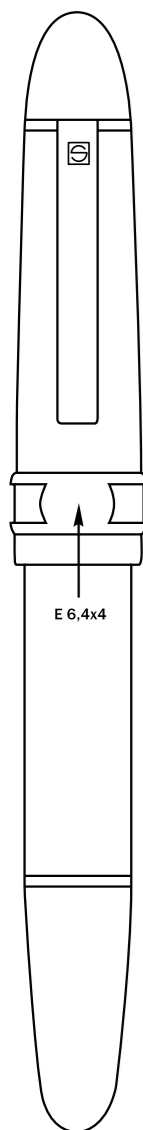

Подходящие наборы

6239 CARBON LINE SET

Перьевая и шариковая ручка с поворотным механизмом в футляре

6240 CARBON LINE SET

Роллер и шариковая ручка с поворотным механизмом в футляре

Подходящие футляры

0122 PRESIDENT