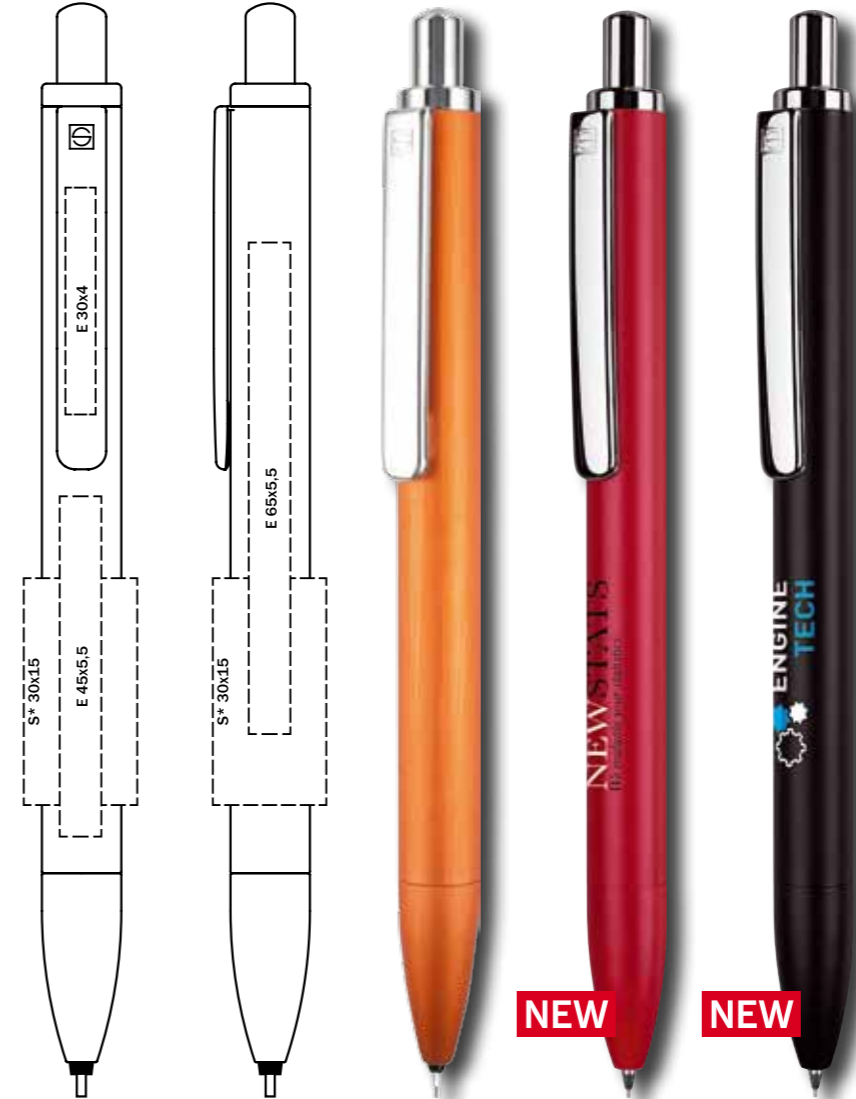

Рекомендации

B101

2735 SCRIVO®

Виды нанесения

Материал

Корпус: алюминий, матовый лакированный
Детали/Клип: металл, блестящий хромированный
Цвета: оранжевый, красный, синий, серебро, черный

Характеристики

Вид: шариковая ручка
Стержень: качественный металлический суперобъемный стержень, G2
Цвет пасты: синий

S* - только в 1 цвет
Другие виды и размеры нанесений по запросу

3735 SCRIVO® PENCIL

Материал

Корпус: алюминий, матовый лакированный
Детали/Клип: металл, блестящий хромированный
Цвета: оранжевый, красный, синий, серебро, черный

Характеристики

Вид: механический карандаш
Стержень: высококачественный полимерный стержень для карандаша, 0,7 мм
Особенности: ластик под съемной кнопкой

Подходящие футляры