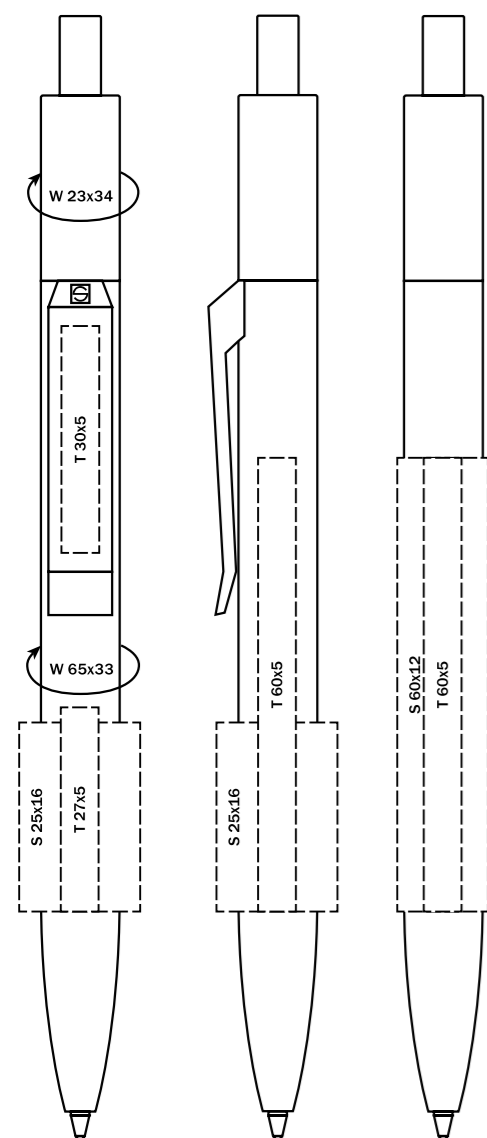

2706 CENTRIX® BASIC

Виды нанесения

Материал

Корпус/Верхняя часть: пластик, блестящий непрозрачный
Клип/Кнопка: пластик, блестящий непрозрачный

Характеристики

Вид: шариковая ручка
Стержень: качественный суперобъемный стержень G2
Цвет пасты: синий или черный

Цвета

Услуги

S - до 6 цветов, совмещение возможно
T - до 4 цветов, совмещение возможно
W - только в Германии

2707 CENTRIX® CLEAR

Материал

Корпус/Верхняя часть: пластик, блестящий прозрачный
Клип/Кнопка: пластик, блестящий непрозрачный

Характеристики

Вид: шариковая ручка
Стержень: качественный суперобъемный стержень G2
Цвет пасты: синий или черный

Цвета

Особенности

Рекламный материал в центре внимания

Двойной эффект от рекламы, которая сразу бросается в глаза

Награды

Подходящие футляры