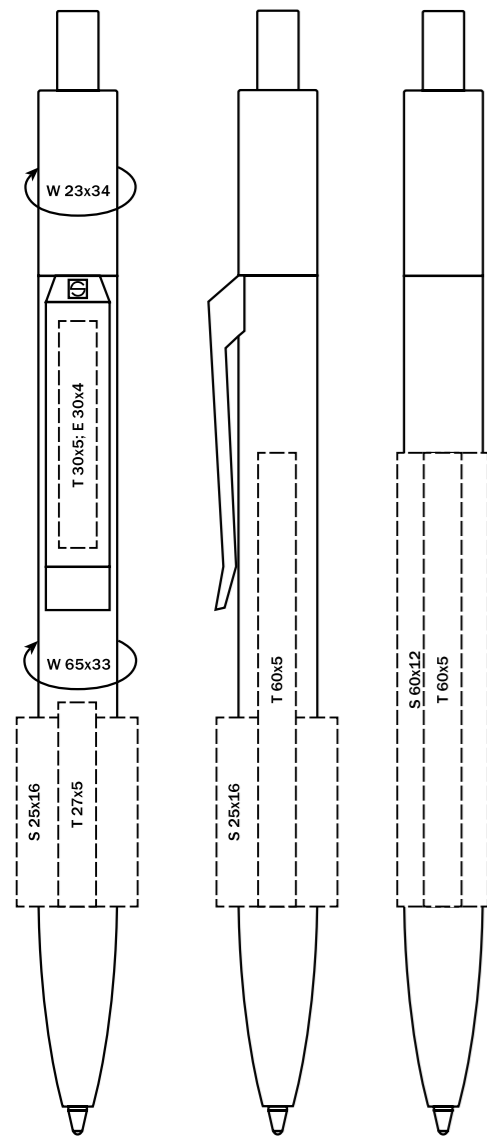

2708 CENTRIX® COLOUR MIX*

Виды нанесения

Услуги

Материал

Корпус/Верхняя часть/Кнопка: пластик, блестящий прозрачный или непрозрачный
Клип: пластик непрозрачный или прозрачный, металл

Характеристики

Вид: шариковая ручка
Стержень: качественный суперобъемный стержень G2
Цвет пасты: синий или черный

НЕОБЫЧНЫЙ, БРОСКИЙ, ИНДИВИДУАЛЬНЫЙ. Благодаря COLOUR MIX от SENATOR вы получите совершенно необычный, созданный специально для вас товар. Комбинируйте различные цвета и детали в соответствии с вашими представлениями и идеями. Мы всегда готовы рассказать вам о разнообразных возможностях нашего COLOUR MIX, позволяющего создавать товар, идеально соответствующий вашим ожиданиям.

S - до 6 цветов, совмещение возможно
T - до 4 цветов, совмещение возможно
E - только на COLOUR MIX-METAL
W - только в Германии

COLOUR MIX* - возможные комбинации цветов смотри на стр. 72