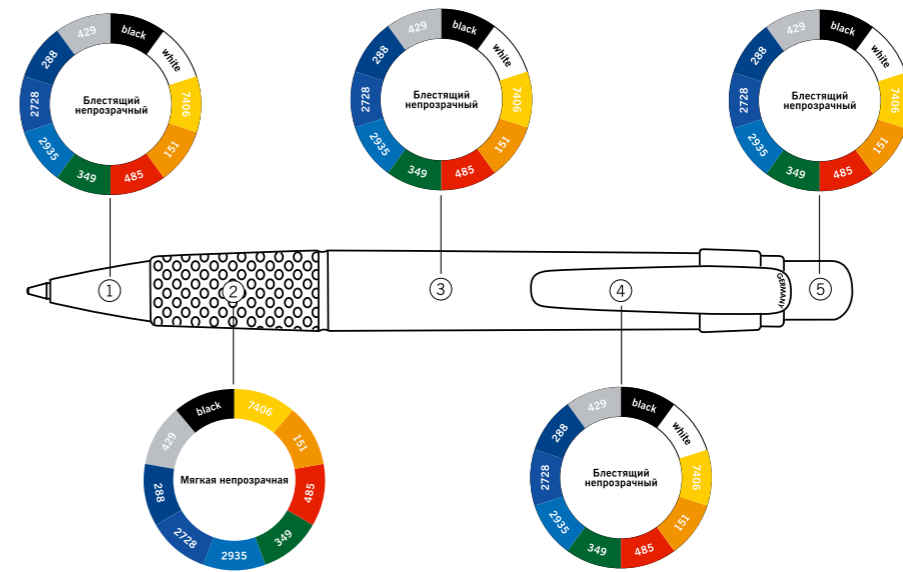

Характеристики

Вид: шариковая ручка
Стержень: пластиковый суперобъемный стержень G2
Цвет пасты: синий

Цвета

Рекомендации

ET 154

Подходящие футляры

стр. 38-39

стр. 44