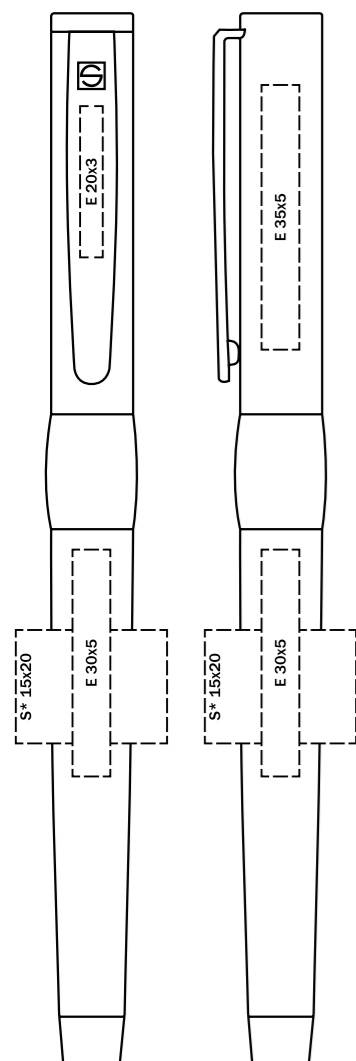

0106 IMAGE WHITE LINE

1146

2786 IMAGE WHITE LINE

Виды нанесения

Материал

Корпус: металл, блестящий лакированный
Детали: металл, блестящий хромированный
Цвет: белый

Характеристики

Вид: перьевая ручка
Перо: перо из высокопрочной стали с иридиевым наконечником, М

Характеристики

Вид: роллер
Стержень: надежный металлический стержень для роллеров
Цвет пасты: синий

Материал

Корпус: металл, блестящий лакированный
Детали: металл, блестящий хромированный
Цвет: белый

Характеристики

Вид: шариковая ручка с поворотным механизмом
Стержень: качественный металлический суперобъемный стержень, G2
Цвет пасты: синий

Услуги

S* - только арт. 1146, 2786 в 1 цвет
S* - на арт. 0106 возможно только в 1 цвет со свободным расположением макета
Другие виды и размеры нанесений по запросу

Подходящие наборы

6266 WHITE LINE SET

Перьевая ручка и шариковая ручка с поворотным механизмом в картонном футляре

6267 WHITE LINE SET

Роллер и шариковая ручка с поворотным механизмом в картонном футляре

Подходящие футляры