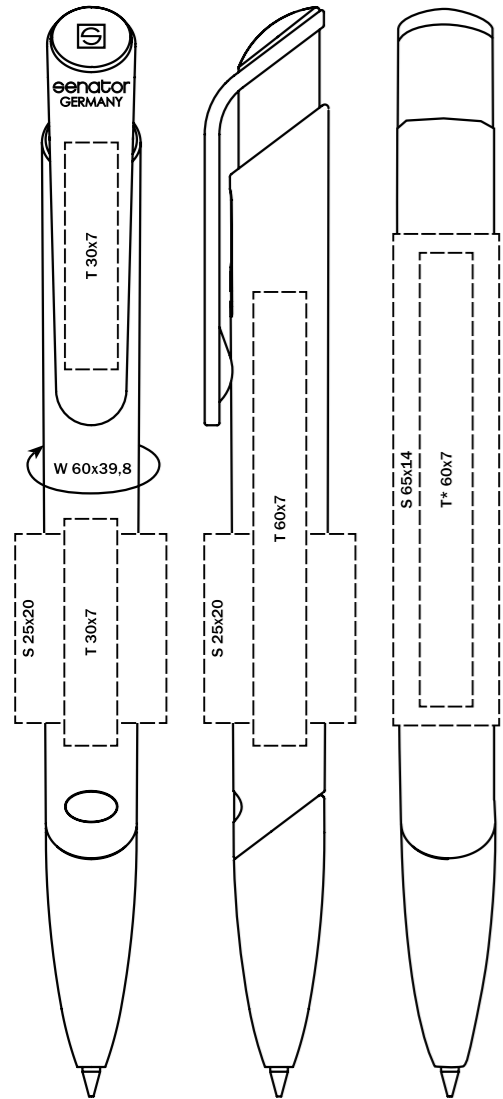

2760 AKZENTO ICY