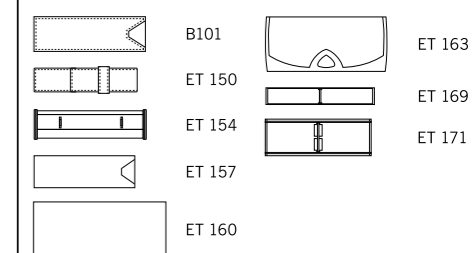

Подходящие футляры