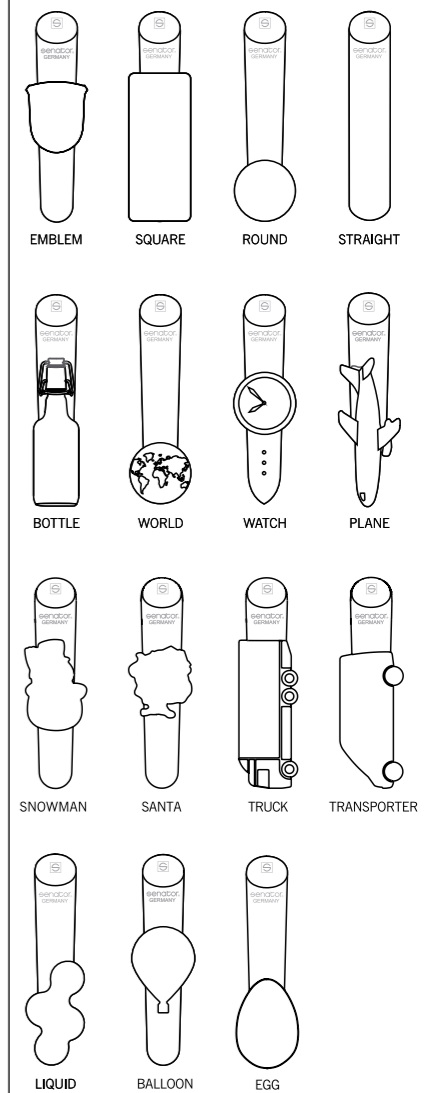

Стандартные клипы

Особенности

Стандартные клипы белого цвета доступны при заказе от 1000 штук, цветные - от 5000 штук.

COLOUR MIX-CLIP 4U: ИЗГОТОВЛЕНИЕ ЗАЖИМА ИНДИВИДУАЛЬНО ВЫБРАННОЙ ФОРМЫ возможно при заказе от 5 000 штук. Свяжитесь с нами для получения подробной информации.

COLOUR MIX* - возможные комбинации цветов смотри на стр. 72