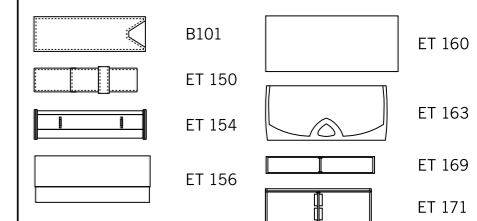

Подходящие футляры