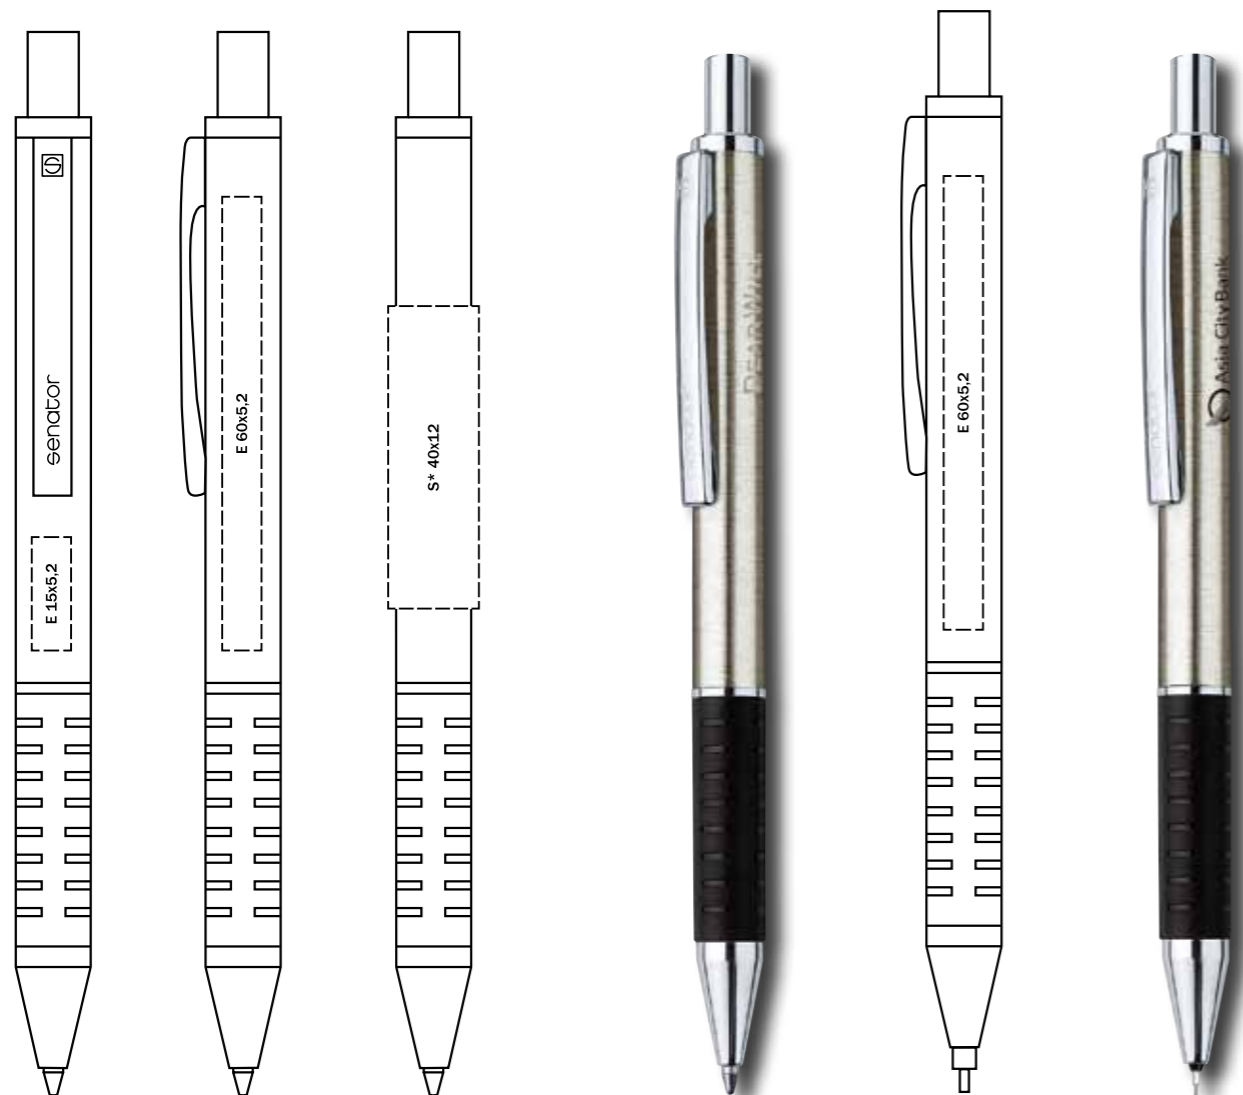

2040 SOFTSTAR STEEL

3004

2511 SOFTSTAR ALU

3111

Виды нанесения

Материал

Корпус: металл, сатинированный
Детали: металл, блестящий хромированный, черная мягкая зона грифа
Цвет: благородная сталь

Характеристики

Вид: шариковая ручка
Стержень: качественный металлический суперобъемный стержень, G2
Цвет пасты: синий

Характеристики

Вид: механический карандаш
Стержень: высококачественный полимерный стержень для карандаша, 0,5 мм

Материал

Корпус: металл, лакированный
Детали: металл, блестящий хромированный, черная мягкая зона грифа
Цвет: черный, синий, антрацит

Характеристики

Вид: шариковая ручка
Стержень: качественный металлический суперобъемный стержень, G2
Цвет пасты: синий

Характеристики

Вид: механический карандаш
Стержень: высококачественный полимерный стержень для карандаша, 0,5 мм

Услуги

S* - только на арт. 2511, 3111 в 1 цвет
E - на всех артикулах
I - только в Германии
Другие виды и размеры нанесений по запросу

Подходящие наборы

6342 ALU SET

Шариковая ручка и механический карандаш в картонном футляре

6341 STEEL SET

Шариковая ручка и механический карандаш в картонном футляре

Подходящие футляры