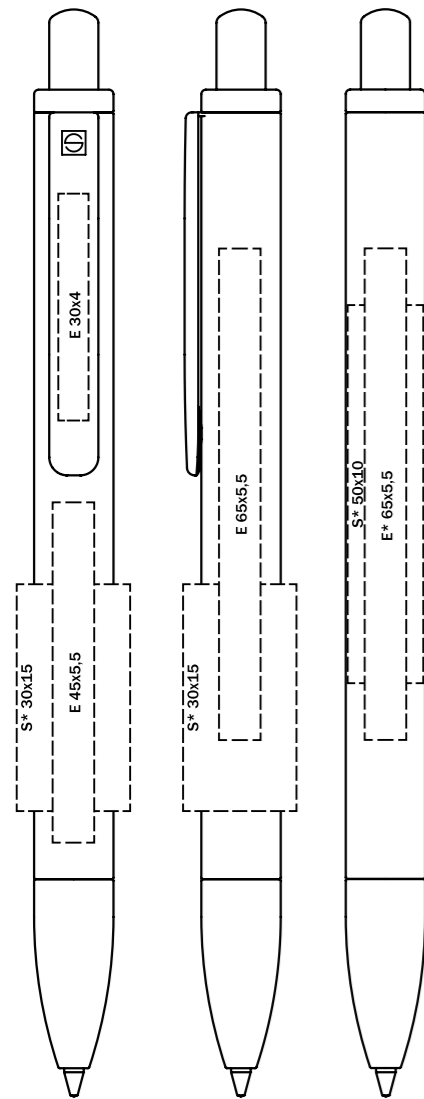

Рекомендации

B101

2735 SCRIVO®

Виды нанесения

Материал

Корпус: алюминий, матовый лакированный
Детали/Клип: металл, блестящий хромированный
Цвета: оранжевый, красный, синий, серебро, черный

Характеристики

Вид: шариковая ручка
Стержень: качественный металлический суперобъемный стержень, G2
Цвет пасты: синий

S* - только в 1 цвет
Другие виды и размеры нанесений по запросу

3735 SCRIVO® PENCIL

Материал

Корпус: алюминий, матовый лакированный
Детали/Клип: металл, блестящий хромированный
Цвета: оранжевый, красный, синий, серебро, черный

Характеристики

Вид: механический карандаш
Стержень: высококачественный полимерный стержень для карандаша, 0,7 мм
Особенности: ластик под съемной кнопкой

Подходящие футляры