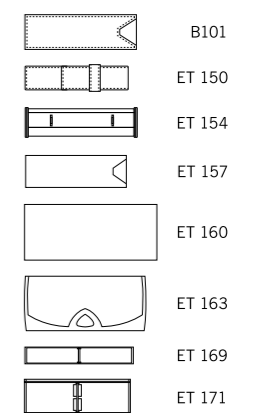

Подходящие футляры