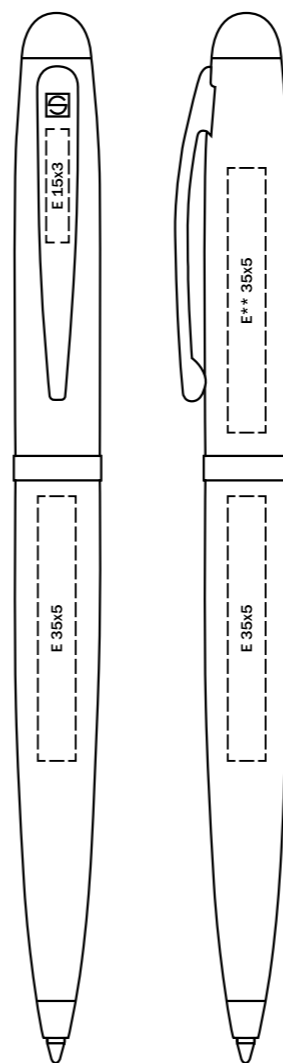

1092 NAUTIC

Виды нанесения

Материал

Корпус/Детали: металл, блестящий хромированный
Колпачок/Мягкая зона: мягкая лакировка
Цвета: черный, белый

Характеристики

Вид: роллер
Стержень: надежный металлический стержень для роллеров
Цвет пасты: синий

2215 NAUTIC

Характеристики

Вид: шариковая ручка с поворотным механизмом
Стержень: качественный металлический суперобъемный стержень, G2
Цвет пасты: синий

2754 NAUTIC TOUCH PAD PEN

Материал

Корпус/Детали: металл, блестящий хромированный
Колпачок/Мягкая зона: мягкая лакировка
Цвета: черный, белый

Характеристики

Вид: шариковая ручка с поворотным механизмом и функцией "Touch pad"
Стержень: качественный металлический суперобъемный стержень, G2
Цвет пасты: синий

Услуги

E** - только на ручке с черной лакировкой
I - только в Германии
Другие виды и размеры нанесений по запросу

Рекомендации

Особенности

Подходящие футляры