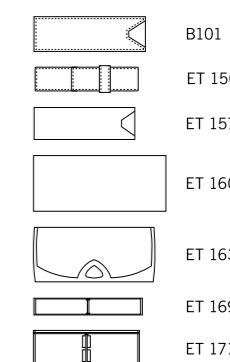

Подходящие футляры