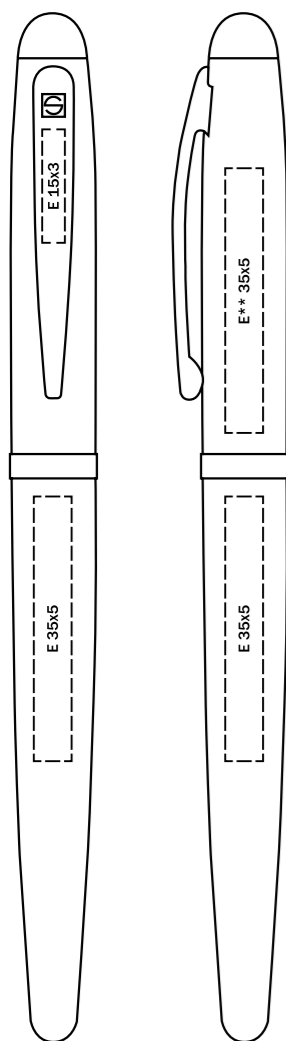

1092 NAUTIC

Виды нанесения

Материал

Корпус/Детали: металл, блестящий хромированный
Колпачок/Мягкая зона: мягкая лакировка
Цвета: черный, белый

Характеристики

Вид: роллер
Стержень: надежный металлический стержень для роллеров
Цвет пасты: синий

2215 NAUTIC

Характеристики

Вид: шариковая ручка с поворотным механизмом
Стержень: качественный металлический суперобъемный стержень, G2
Цвет пасты: синий