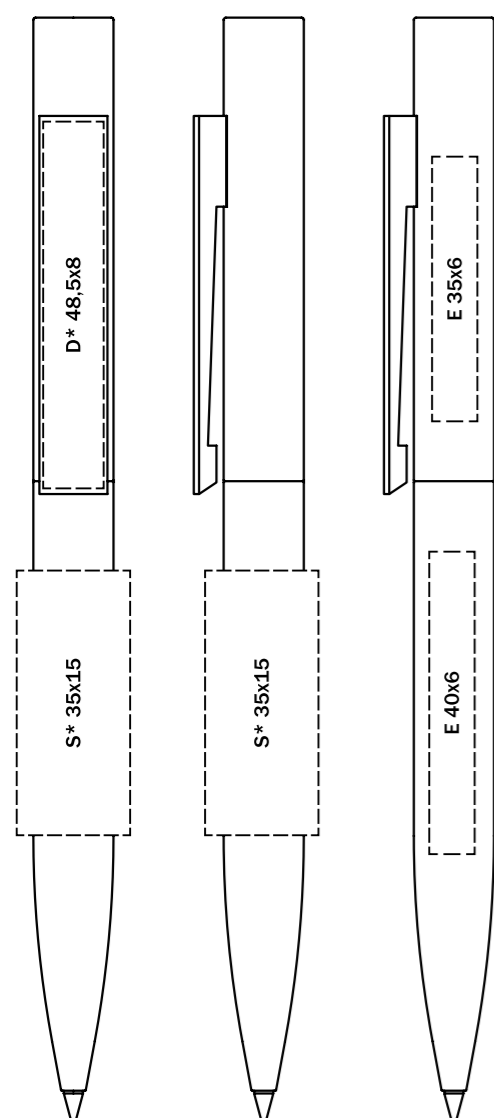

2709 SIGNER LINER®

2709 SIGNER LINER®

Виды нанесения

Материал

Корпус: благородная сталь, сатиновый
Цвет: благородная сталь
Клип: пластик, блестящий непрозрачный

Характеристики

Вид: шариковая ручка с поворотным механизмом
Стержень: качественный металлический суперобъемный стержень, G2
Цвет пасты: синий

Цвета

Материал

Корпус: благородная сталь, лакированный
Цвет: матовый черный, матовый медный, блестящий золотой
Клип: пластик, блестящий непрозрачный

Характеристики

Вид: шариковая ручка с поворотным механизмом
Стержень: качественный металлический суперобъемный стержень, G2
Цвет пасты: синий

Цвета

Услуги

S* - только в 1 цвет
E - только на стальных
D - только в Германии
Другие виды и размеры нанесений по запросу

Рекомендации

B101

Подходящие футляры