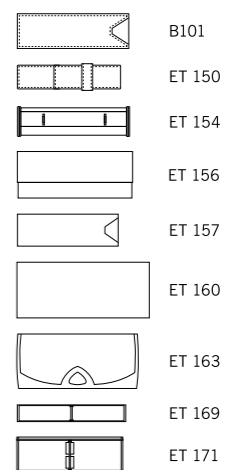

Цвета

Материал

Корпус: пластик, блестящий прозрачный
Клип: пластик, блестящий прозрачный

Характеристики

Вид: шариковая ручка
Стержень: качественный стержень X20
Цвет пасты: синий или черный

Цвета

Подходящие футляры