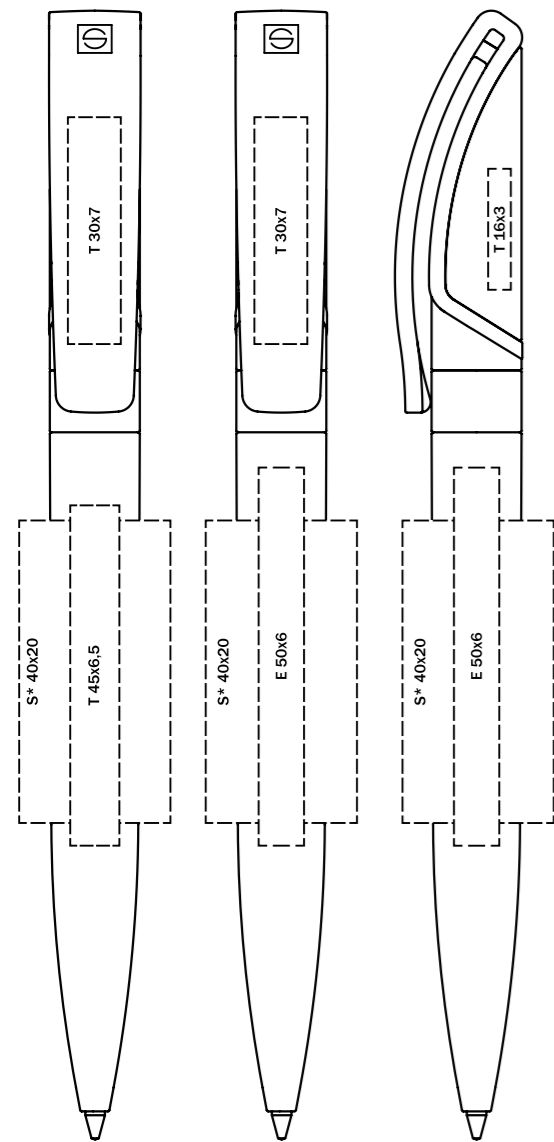

Характеристики

Вид: шариковая ручка с поворотным механизмом
Стержень: качественный суперобъемный стержень G2
Цвет пасты: синий или черный

Цвета

Подходящие футляры

Рекомендации

B101

2702 VERVE® CLEAR

Виды нанесения