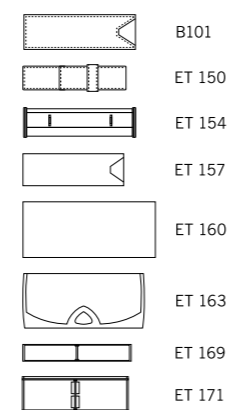

2925 CHALLENGER XL CLEAR

Виды нанесения