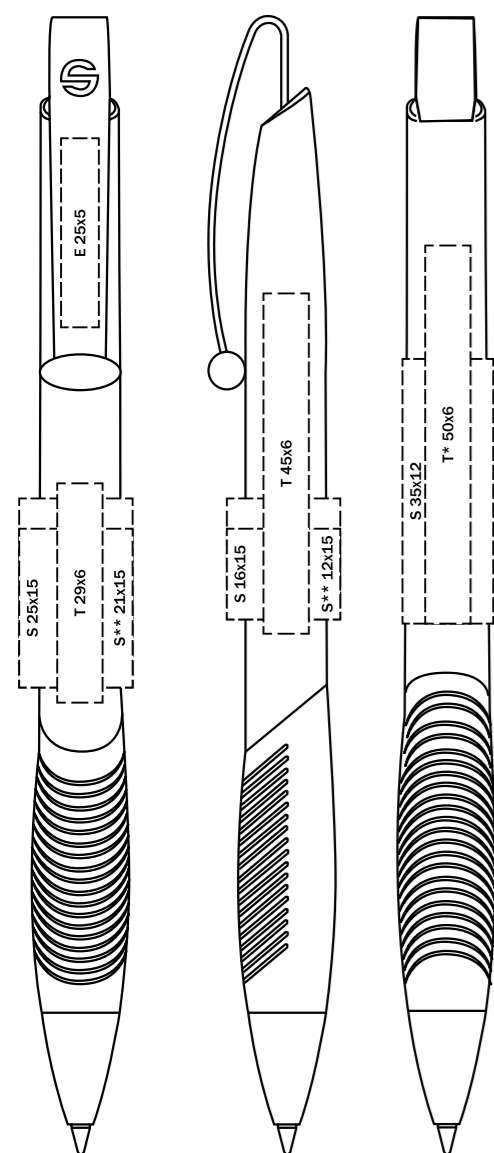

2321 MATRIX METALLIC

Виды нанесения

Услуги

Материал

Корпус/Наконечник: пластик, блестящий непрозрачный с металлическими вкраплениями, черная мягкая зона грифа
Клип: металл, матовый

Характеристики

Вид: шариковая ручка
Стержень: качественный суперобъемный стержень G2
Цвет пасты: синий или черный

Цвета

S - только в 1 цвет
S** - в 2 и более цветов, без точного совмещения
T - до 4 цветов, совмещение возможно
T* - только в 1-2 цвета без точного совмещения