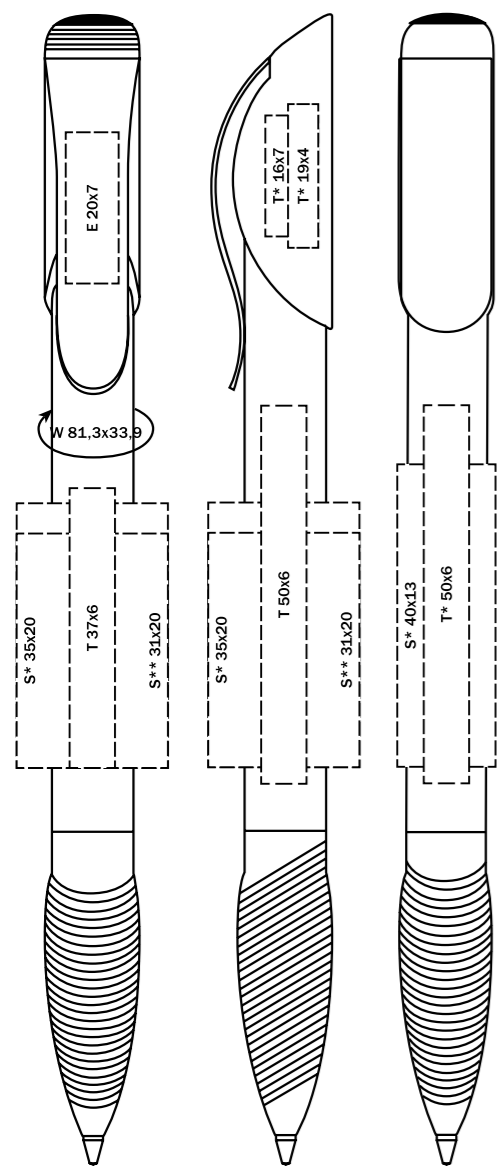

2179 HATTRIX METAL

Виды нанесения

Материал

Корпус: пластик, блестящий непрозрачный, цветная мягкая зона грифа
Кнопка: пластик, блестящий непрозрачный
Клип: металл, блестящий

Характеристики

Вид: шариковая ручка
Стержень: качественный суперобъемный стержень G2
Цвет пасты: синий или черный

Цвета

Услуги

PMS SERVICE
40.000

LATEX FREE
GRIP

S* - только в 1 цвет
S** - в 2 и более цветов без точного совмещения
T - до 4 цветов, совмещение возможно
T* - только в 1-2 цвета без точного совмещения
W - только в Германии