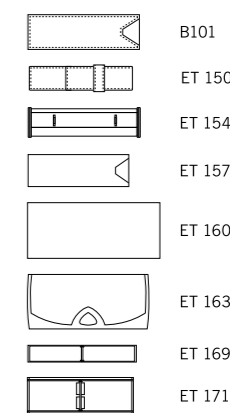

ET 157

Подходящие футляры