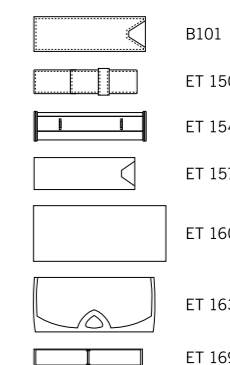

Награды

Подходящие футляры