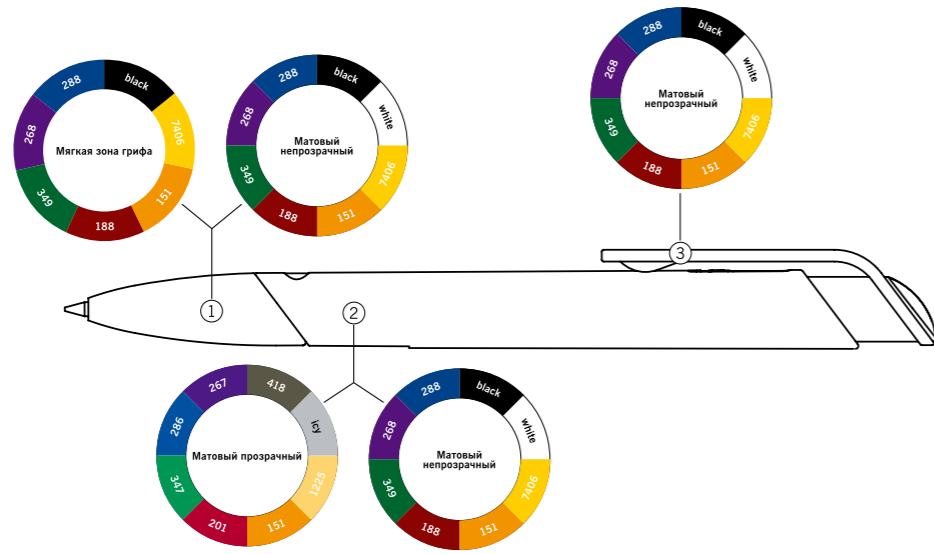

Характеристики

Вид: шариковая ручка
Стержень: пластиковый суперобъемный стержень G2
Цвет пасты: синий

Цвета

Рекомендации

ET 154

Подходящие футляры

стр. 38-39

стр. 44