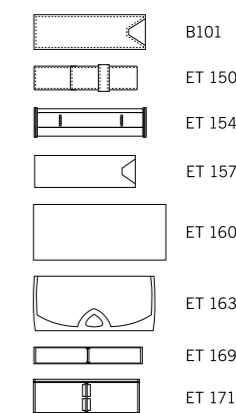

Подходящие футляры