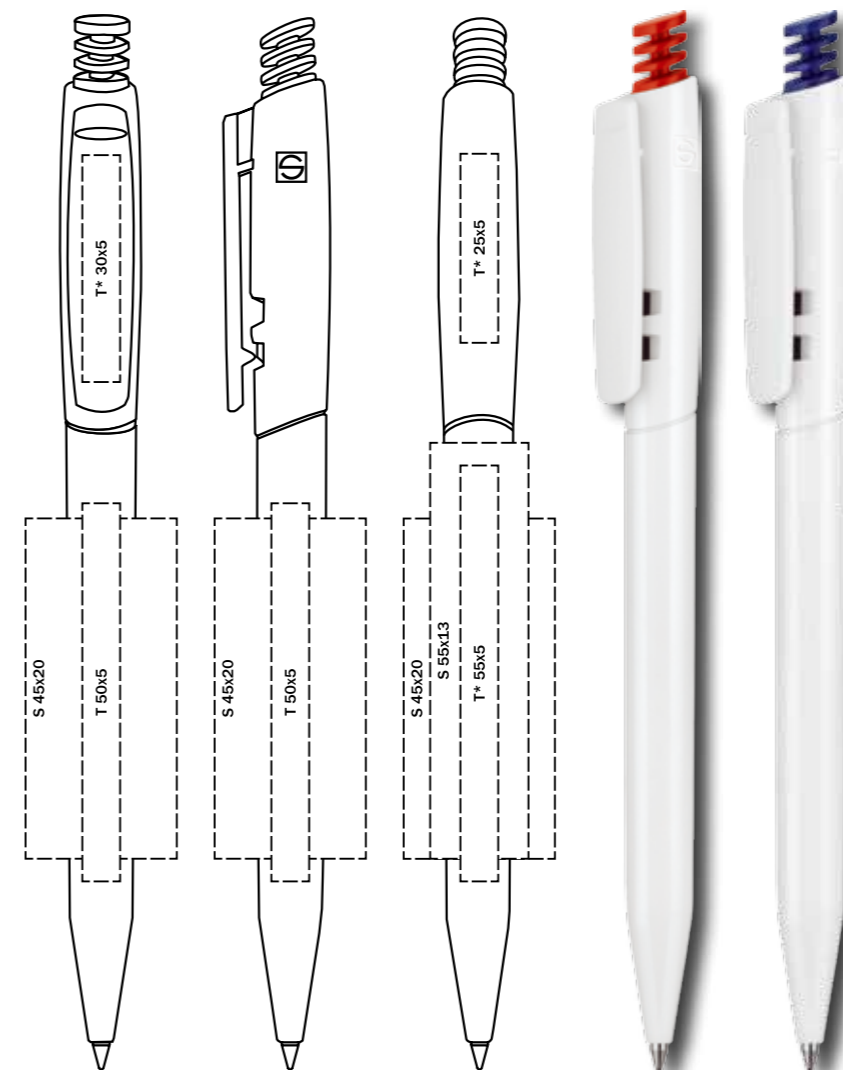

Виды нанесения

Материал

Корпус: пластик, блестящий
непрозрачный, белый
Клип: пластик, блестящий
непрозрачный

Характеристики

Вид: шариковая ручка
Стержень: пластиковый стержень X20
Цвет пасты: синий

Цвета

2945 SPIN P1

Материал

Корпус: пластик, блестящий
непрозрачный, белый
Клип: пластик, блестящий
непрозрачный, белый
Кнопка: пластиковая цветная

Характеристики

Вид: шариковая ручка
Стержень: пластиковый стержень
X20
Цвет пасты: синий