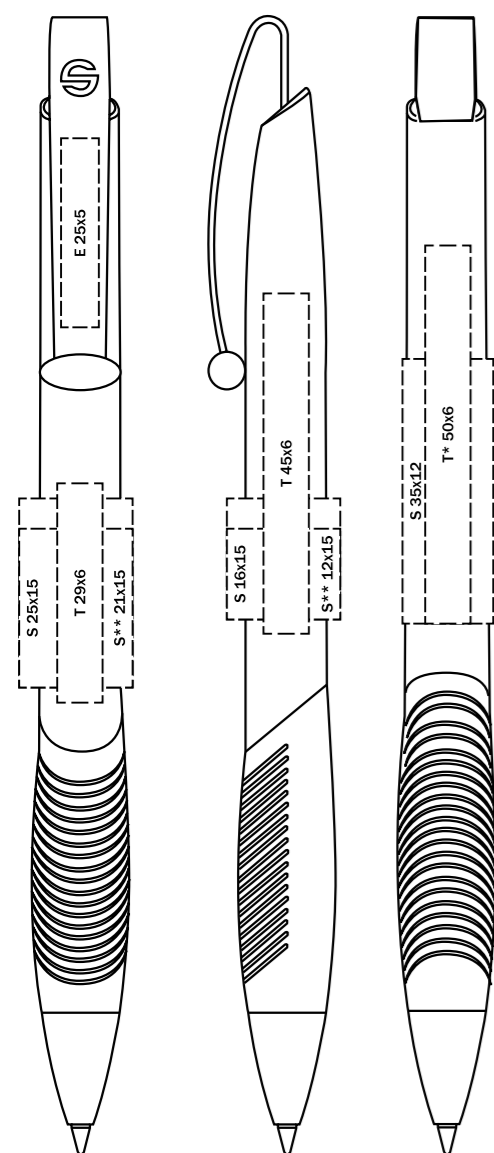

2318 MATRIX BASIC

Виды нанесения

Материал

Корпус: пластик, блестящий непрозрачный, черная мягкая зона грифа
Клип: металл, матовый

Характеристики

Вид: шариковая ручка
Стержень: качественный суперобъемный стержень G2
Цвет пасты: синий или черный

Цвета

Услуги

S - только в 1 цвет
S** - в 2 и более цветов, без точного совмещения
T - до 4 цветов, совмещение возможно
T* - только в 1-2 цвета без точного совмещения