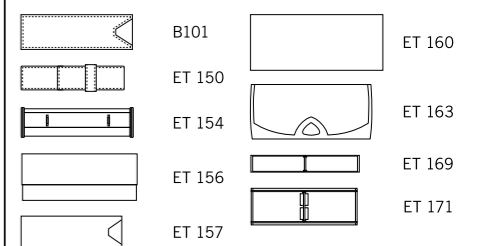

Подходящие футляры