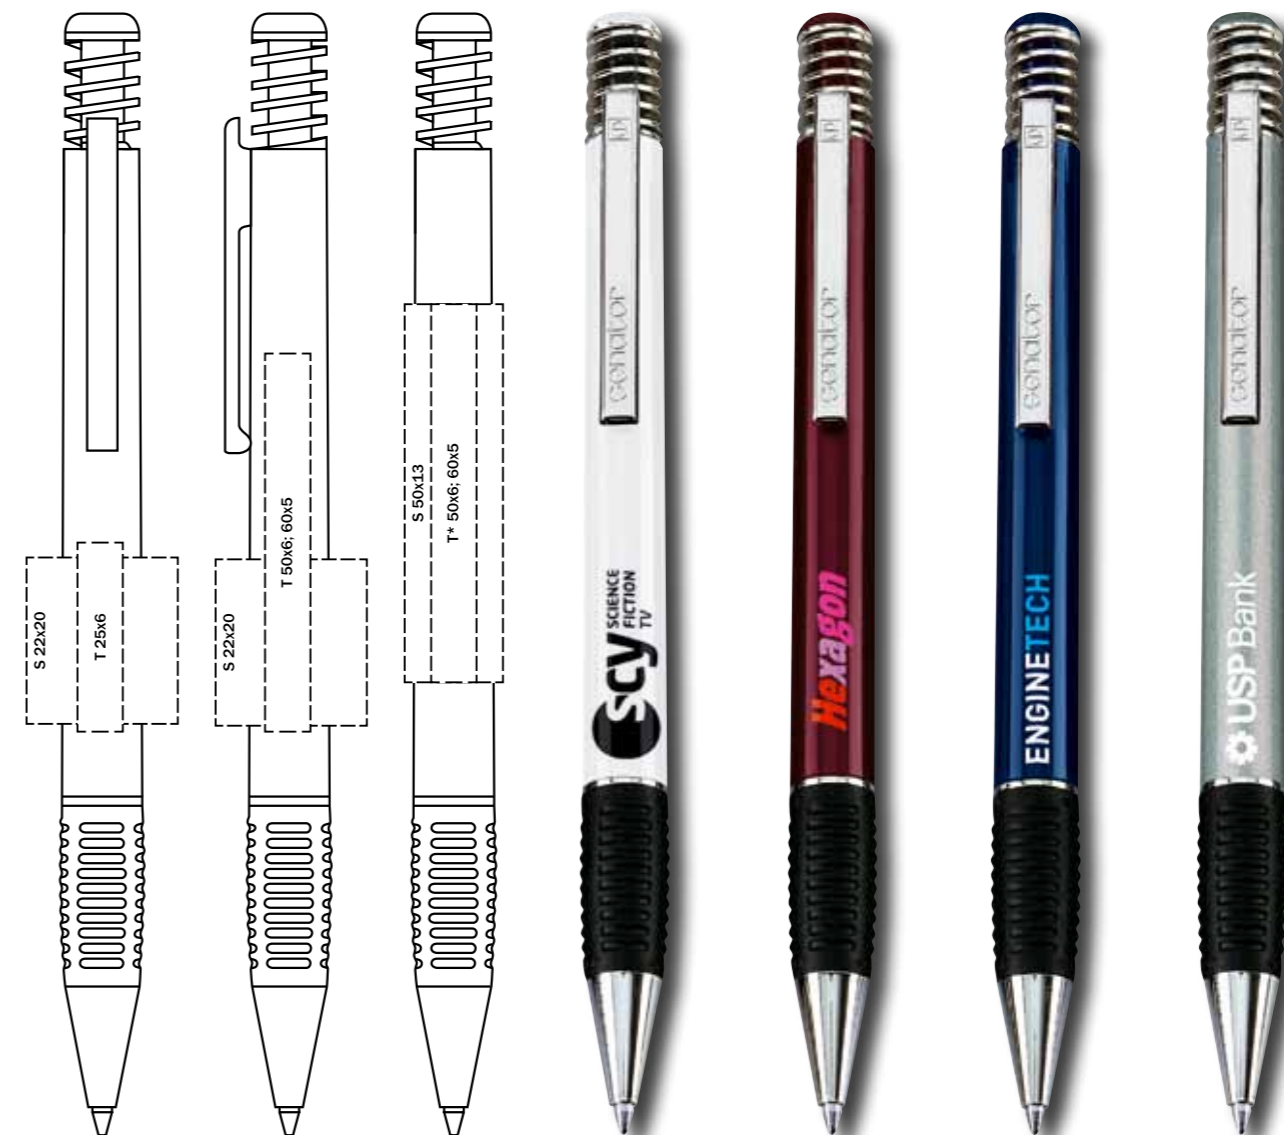

2067 SOFT-SPRING

Виды нанесения

Материал

Корпус: пластик, блестящий непрозрачный с металлическими вкраплениями (за исключением белого и черного)
Спиральная пружинка/Наконечник: пластик, блестящий металлизированный
Клип: металл, блестящий

Характеристики

Вид: шариковая ручка
Стержень: качественный суперобъемный стержень G2
Цвет пасты: синий или черный

Цвета

Услуги

S - до 6 цветов, совмещение возможно
T - до 4 цветов, совмещение возможно
T* - только в 1-2 цвета без точного совмещения