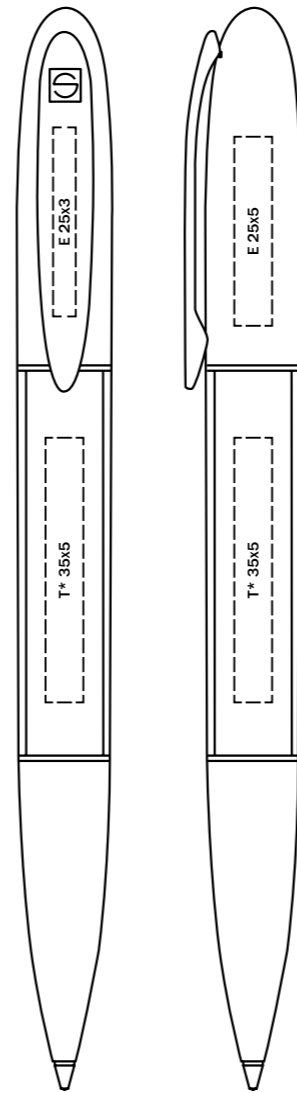

2479 SOLARIS CHROME

Материал

Корпус: металл с отделкой из прозрачного пластика
Детали: металл, блестящий хромированный
Цвет: прозрачный, синий, антрацит, красный

Характеристики

Вид: шариковая ручка
Стержень: качественный металлический суперобъемный стержень, G2
Цвет пасты: синий

Подходящие наборы

6480 SOLARIS CHROME SET

Роллер и шариковая ручка с поворотным механизмом в футляре

Награды

Подходящие футляры